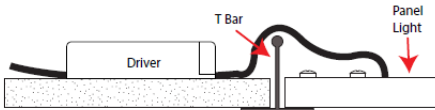

התמונה להמחשה בלבד!

EH-VS Edge

גוף תאורה פאנל שקוע

| LED

Installation Instructions | הוראות התקנה

נתונים טכניים:

- מתח: 220-240Vac 50/60Hz
- דרגת אטימות: IP20
- סוג: Class II
- הספק: 40W Max.

נתק את זרם החשמל

הוראות התקנה:

1. מקם וחבר את הגוף עפ"י הוראות ההתקנה המאוירות המצ"ב.
2. יש לחבר את גוף התאורה לדרייבר (להזנת הרשת באמצעות קופסת חיבורים (איננה מסופקת) בעלת מהדקי Strain Relief עפ"י הסימונים ע"ג גוף התאורה.
3. משקל גוף התאורה לא יעבר לתקרה מונמכת/דקורטיבית/תותב/גבס וכו'. גופי התאורה והאביזרים שמעל תקרת תותב יחוברו באמצעות מתלים נפרדים לתקרה המובנית או לקונסטרוקציה. התקנת גופי התאורה לתקרות דקורטיביות או גבס יעשו בהתאם לתקנים: ת"י 1924 תקרות גבס ו-ת"י 5103 תקרות תליות.
4. יש לחוות עפ"י תרשים חיווט מצ"ב.
5. גוף התאורה מוכן להדלקה.