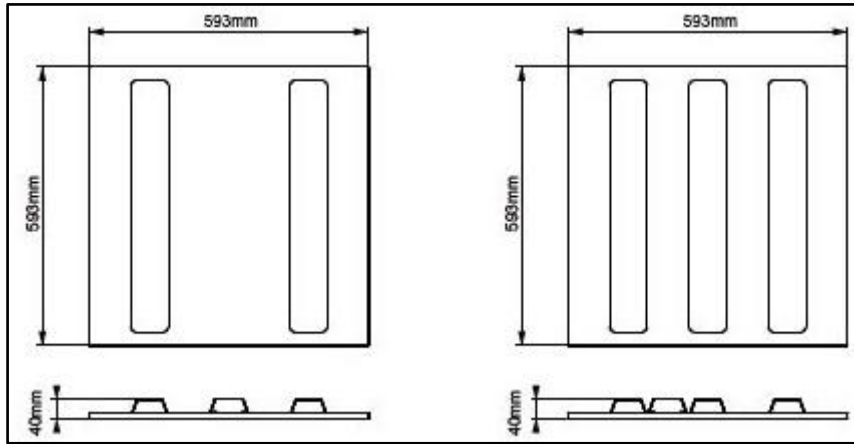

חברתנו שומרת לעצמה את הזכות לשנות נתונים במוצרינו ללא הודעה מוקדמת. על אף המאמצים שהחברה משקיעה בהנגשת מידע נכון, עשוי המידע להכיל אי-דיוקים ו/או שגיאות דפוס, וכן יתכן ונפלו טעויות טכניות, אינפורמטיביות או אחרות במידע. ההוראות מנוסחות בלשון זכר לצרכי נוחות בלבד והן מתייחסות לנשים וגברים כאחד.

כפוף לתנאי האחראיות של החברה כמפורט באתר האינטרנט של החברה www.eltam-eh.co.il ו/או כמפורט בתנאי הצעת המחיר ללקוח. ט.ל.ח.