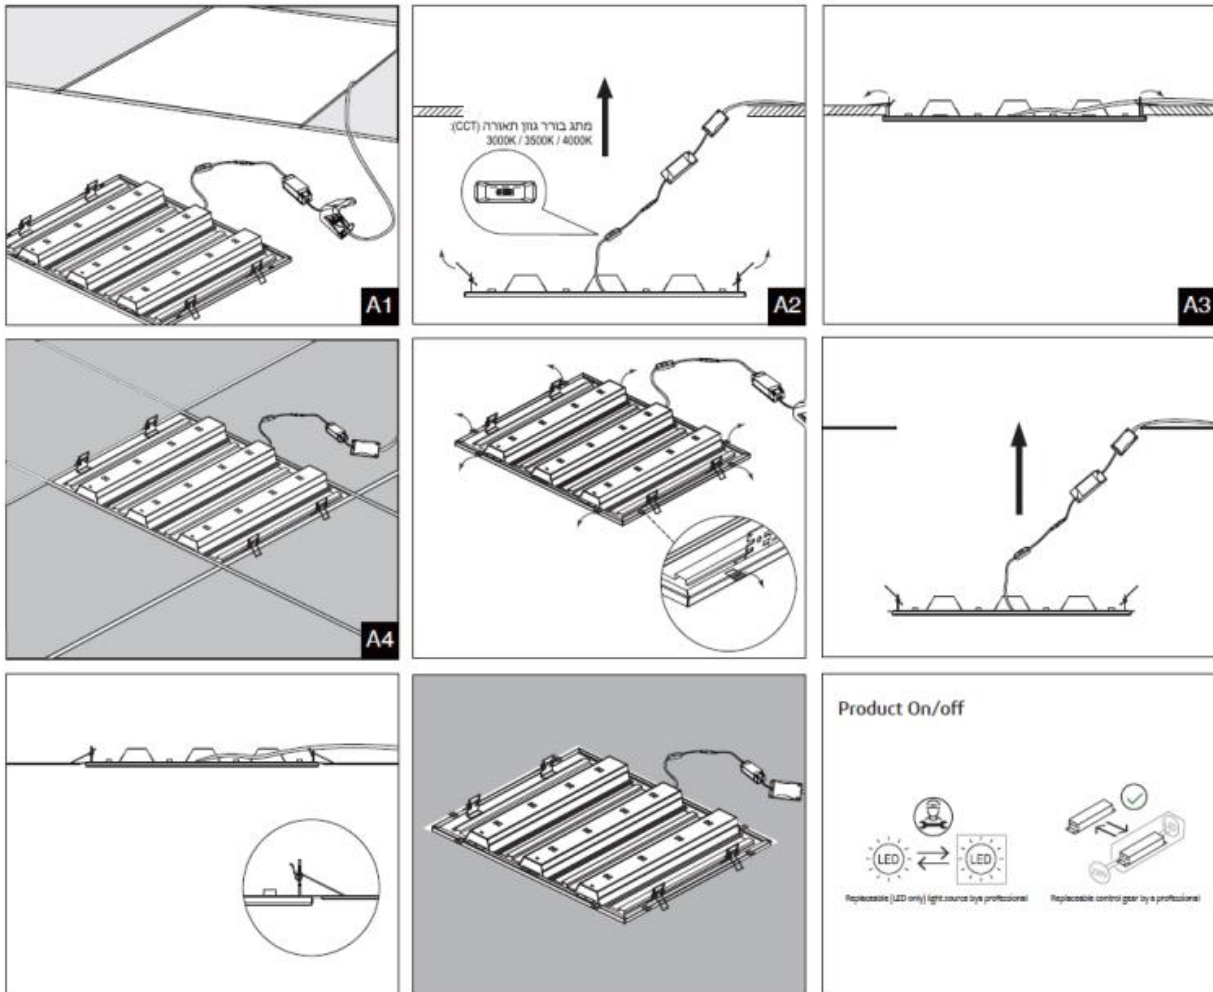

חברתנו שומרת לעצמה את הזכות לשנות נתונים במוצרינו ללא הודעה מוקדמת. על אף המאמצים שהחברה משקיעה בהנגשת מידע נכון, עשוי המידע להכיל אי-דיוקים ו/או שגיאות דפוס, וכן יתכן ונפלו טעויות טכניות, אינפורמטיביות או אחרות במידע. ההוראות מנוסחות בלשון זכר לצרכי נוחות בלבד והן מתייחסות לנשים וגברים כאחד.

כפוף לתנאי האחראיות של החברה כמפורט באתר האינטרנט של החברה www.eltam-eh.co.il ו/או כמפורט בתנאי הצעת המחיר ללקוח. ט.ל.ח.