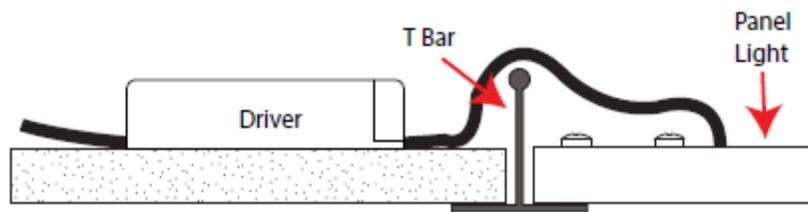

MEDICA 2.0

גוף תאורה לגומחה
| LED

התמונה להמחשה בלבד!

Installation Instructions | הוראות התקנה

נתונים טכניים:

- מתח: 50Hz/60Hz 220-240VAC
- דרגת אטימות: IP65
- סוג: Class I
- דירוג אנרגטי: D
- הספק מקסימלי: 57W
- טמפרטורת עבודה: Ta 35°C

נתק את זרם החשמל

הוראות התקנה:

- יש לבצע את ההתקנה עפ"י האיורים בהוראות ההתקנה.
- יש לחבר את גוף התאורה להזנת הרשת באמצעות עפ"י תרשים החיווט.
- יש לחבר את גוף התאורה לדרייבר ולהזנת הרשת באמצעות תיבת חיבורים בעלת מהדקי Strain Relief עפ"י הסימונים ע"ג גוף התאורה (לא מסופקת).
- הכנס את גוף התאורה לתקרה לפתח שהוכן מבעוד מועד.
- מקם את גוף התאורה על גבי הפרופילים של התקרה השקועה.
- משקל גוף התאורה לא יועבר לתקרה מונמכת/דקורטיבית/תותב/גבס וכו'. גופי התאורה והאביזרים שמעל תקרת תותב יחברו באמצעות מתלים נפרדים (אינם מסופקים) לתקרה המובנית או הקונסטרוקציה. התקנת גופי התאורה לתקרות דקורטיביות או גבס ייעשו בהתאם לתקנים: ת"י 1924 תקרות גבס ו-ת"י 5103 תקרות תלויות.
- גוף התאורה מוכן להדלקה.