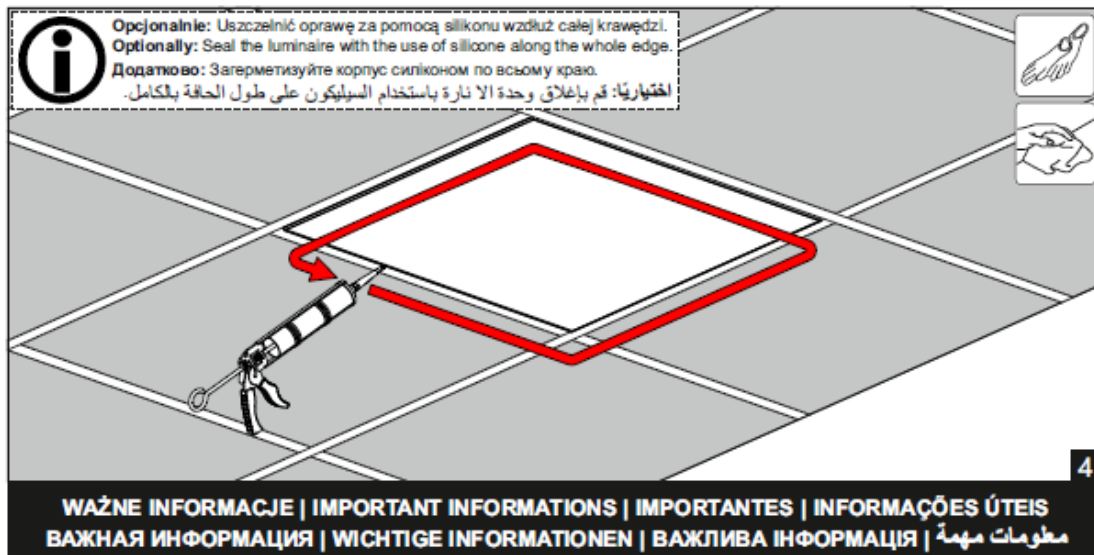

תחזוקה:

1. ניקוי הדיפיוזר יעשה באמצעות מטלית אנטיסטטית רכה.
2. במקרה תקלה אין לבצע כל תיקון או/ו שינוי בגוף התאורה, יש לפרקו ולמסור לתיקון לחברת אלטם שטייניץ מפעלי תאורה בע"מ.
3. אין לעשות שימוש בחומרים חריפים כגון: אלכוהול, דטרגנטים או כימיקלים שונים.