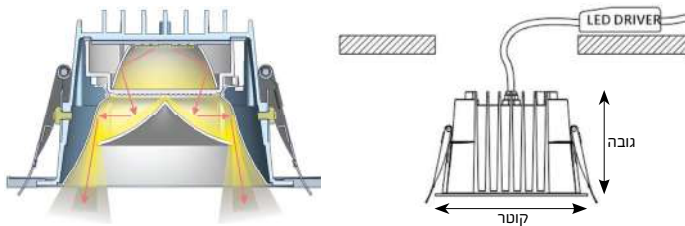

EH-VS ARTIST

תיאור המוצר:

- בעל רמת אטימות לאבק ומים - IP54.
- >1% FLICKER FREE - ריצוד נמוך במיוחד.
- עומד בדרישות מפרט 08.
- דרייבר Vossloh-Schwabe מתקדם.
- מבנה למניעת סינוור UGR<19 / UGR<16. בעזרת מערכים אופטיים ייחודיים - Honeycomb, Triple Anti-Glare ואחרים.

נתונים טכניים:

- גוף: יציקת אלומיניום בלחץ גבוה. רפלקטור אלומיניום Frosty צבוע לבן. מפזר אור פוליקרבונט אופטי להגנה מרבית על מקור האור. משטח רפלקטיבי פנימי לשיפור הולכת האור.
- דרייבר: תוצרת Vossloh-Schwabe. זמין בדגמי 1-10V / DALI לפי דרישה.
- טמפי צבע: 3000K / 4000K. גוונים נוספים לפי דרישה.
- מקדם מסירת צבע: >80 CRI. אופציה ל- >90 CRI.
- אחריות: 5 שנות אחריות.

סדרת גופי תאורת LED מעוצבים מסוג Dark-Light מבית Vossloh-Schwabe. עומד בדרישות מפרט 08. להתקנה שקועה בתקרות אקוסטיות וגבס. ה- VS ARTIST זמין במגוון רחב של גדלים ודגמים מעוצבים לשדרוג התאורה במבנים ציבוריים, בתי חולים, בנקים, משרדים, בתי ספר, מסדרונות ועוד. זמין בהספקים 5W-35W להתקנה בגבהים עד 8 מ'. זמין במבחר דגמים מיוחדים למניעת סינוור UGR<16/19 ואיזורים נלווים להתקנה בשקעים קיימים.

נצילות אורית (lm/W)	תפוקת אור (lm)	Cut-out (מ"מ)	גובה×קוטר (מ"מ)	טמפרטורת צבע	הספק (W)	דגם
80	480	75	87×65	4000K	6	VS ARTIST-6W
100	1,000	100	110×75	4000K	10	VS ARTIST-10W
100	1,500	125	135×95	4000K	15	VS ARTIST-15W
100	2,000	175	186×121	4000K	20	VS ARTIST-20W
100	2,500	150	160×109	4000K	25	VS ARTIST-25W
100	3,600	175	186×121	4000K	36	VS ARTIST-35W

* הנתונים בטבלה מתייחסים לדגמים המופיעים בה בלבד. ניתן להזמין גופי תאורה באופטיקה / טמפי צבע / הספקים / גדלים שונים לפי דרישה.
** ייתכן סטייה של +10%-. ט.ל.ח.

שרטוטים:

עקומות פוטומטריות: