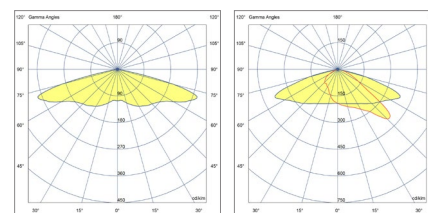

עקומות פוטומטריות:

- 220-240V 50-60 Hz
- PF>98%
- ta=35°C
- IK10
- IP66
- RG0
- L90>90,000 Hours
- TM21
- LM80
- CB
- ISO 9001
- 20 י"ט
- ISO 14001