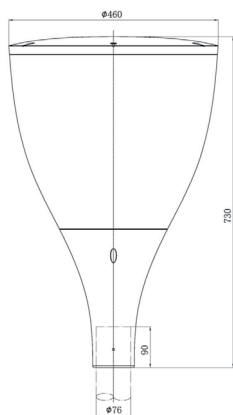

גוף תאורת LED מעוצב להתקנה על ראש עמוד. בזכות מגוון רחב במיוחד של אפשרויות אופטיקה, הוונס מתאים להתקנה במרכזים עירוניים, רחבות, מדרכות, טיילות, פארקים, גנים ציבוריים ועוד.

תיאור המוצר:

- עמידות גבוהה במיוחד בהולם מכאני - IK10.
- בעל רמת אטימות גבוהה מפני אבק ומים - IP66.
- אורך חיים ארוך במיוחד - L90>90,000.
- זמין בדגמים עם שקע NEMA או ZHAGA לשילוב מערכות בקרה.

נתונים טכניים:

- גוף: בסיס יציקת אלומיניום בלחץ גבוה, עדשות PC עמידות ב-UV.
- צבוע אלקטרוסטטית בתנור בגוון לפי הזמנה.
- התקנה על ראש עמוד בקוטר 76-90 מ"מ.
- דרייבר: תוצרת Philips / Osram או ש"ע.
- לדים: תוצרת Lumileds / Cree או ש"ע.
- אפשרויות אופטיקה: I, T, II, T III, T IV, M1, M6, R3, P4 ועוד.
- טמפ' צבע: 3000K / 4000K
- מקדם מסירת צבע: CRI>70. ניתן להזמין לפי דרישה.
- הגנה מפני נחשולי מתח: 10KV.

נצילות אורית (lm/W)	תפוקת אור (lm)	קוטרי גובה (HxD) (מ"מ)	טמפרטורת צבע	הספק (W)	דגם
92	2580	460x730	3000K	28	VENUS-16
95	2660	460x730	4000K	28	VENUS-16
95	3895	460x730	3000K	41	VENUS-24
98	4020	460x730	4000K	41	VENUS-24
92	6720	460x730	3000K	73	VENUS-32
94	6900	460x730	4000K	73	VENUS-32

* הנתונים בטבלה מתייחסים לדגמים המופיעים בה בלבד. ניתן להזמין גופי תאורה באופטיקה / טמפ' צבע / הספקים / גדלים שונים לפי דרישה. ** תיתכן סטייה של +/-10%. ט.ל.ח.

שרטוטים:

עקומות פוטומטריות:

- 220-240V 50-60 Hz
- PF>98%
- ta=35°C
- IK10
- IP66
- RG0
- L90>90,000 Hours
- TM21
- LM80
- CB
- ISO 9001
- 20 י"ט
- ISO 14001