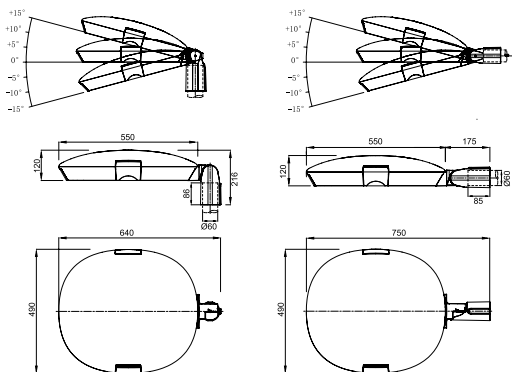

UNIVERSAL SL

גוף תאורה LED בעיצוב חדשני לתאורת חוץ, אפשרות התקנה לזרוע אופקית, קיר או על ראש עמוד בגובה 4-15 מטר, אפשרות הטייה בטווח 5-15 מעלות עם מגוון רחב של אופטיקות להארת רחובות, כבישים, דרכים, מעברים, טיילות, שבילי אופניים ועוד.

תיאור המוצר:

- בעל רמת אטימות במפני אבק ומים - IP66.
- מגוון רחב של אפשרויות אופטיקה לכל סוג דרך.
- זמין בדגמים עם שקע NEMA או ZHAGA לשילוב מערכות בקרה.
- אורך חיים ארוך במיוחד - L90>90,000.
- נצילות אורית גבוהה של 124lm/W.

נתונים טכניים:

- גוף: יציקת אלומיניום בלחץ צבוע אבקת פוליאסטר. מכסה הגוף נפתח ללא שימוש בכלי עבודה, מותקן על ראש עמוד בקוטר 2" - 2.5" (60-76 מ"מ). בעל זכוכית מחוסמת בעובי 4 מ"מ.
- דרייבר: תוצרת Philips. זמין בדגם CREE XPG-3 תוצרת CREE.
- אופטיקות אופטיקה: I, II, T, T II, T III, T IV, M1, M6, P4, R3 ועוד.
- טמפ' צבע: 3000K / 4000K.
- מקדם מסירת צבע: CRI>70. זמין בדגם CRI>80 בהזמנה מיוחדת.
- הגנה מפני נחשולי מתח: 10KV.

דגם	הספק (W)	טמפרטורת צבע	רוחב-אורך-גובה (מ"מ)	משקל (ק"ג)	תפוקת אור (lm)	נצילות אורית (lm/W)
Universal SL	11	4000K	120×490×640	4.5	1,180	124
Universal SL	37	4000K	120×490×640	4.5	4,584	124
Universal SL	50	4000K	120×490×640	4.5	6,195	124
Universal SL	70	4000K	120×490×640	4.5	8,610	124
Universal SL	80	4000K	120×490×640	4.5	9,912	124
Universal SL	104	4000K	120×490×640	7	12,886	124
Universal SL	137	4000K	120×490×640	7	16,974	124
Universal SL	153	4000K	120×490×640	9	18,957	124

* הנתונים בטבלה מתייחסים לדגמים המופיעים בה בלבד. ניתן להזמין גופי תאורה באופטיקה / טמפ' צבע / הספקים / גדלים שונים לפי דרישה. ** תיתכן סטייה של +/-10%. ט.ל.ח.

טמפרטורת צבע:

שרטוטים:

עקומות פוטומטריות:

220-240V 50-60 Hz
PF>92%
IK09
IP66
RG0
L90>90,000 Hours
TM21
LM80
תואם תכר 08
EN
ISO 9001
20" ת
ISO 14001