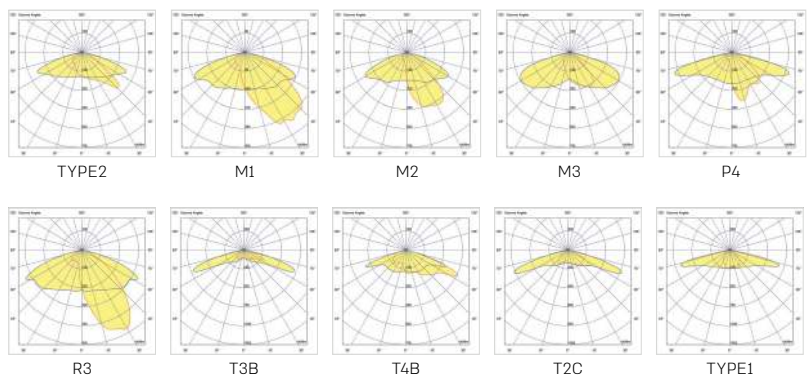

דגם	הספק (W)	טמפרטורת צבע	רוחב-אורך-גובה (מ"מ)	משקל (ק"ג)	תפוקת אור (lm)	נצילות אורית (lm/W)
Universal SL	11	4000K	120×490×640	4.5	1,180	124
Universal SL	37	4000K	120×490×640	4.5	4,584	124
Universal SL	50	4000K	120×490×640	4.5	6,195	124
Universal SL	70	4000K	120×490×640	4.5	8,610	124
Universal SL	80	4000K	120×490×640	4.5	9,912	124
Universal SL	104	4000K	120×490×640	7	12,886	124
Universal SL	137	4000K	120×490×640	7	16,974	124
Universal SL	153	4000K	120×490×640	9	18,957	124

* הנתונים בטבלה מתייחסים לדגמים המופיעים בה בלבד. ניתן להזמין גופי תאורה באופטיקה / טמפ' צבע / הספקים / גדלים שונים לפי דרישה. ** תיתכן סטייה של +/-10%. ט.ל.ח.

טמפרטורת צבע:

שרטוטים:

עקומות פוטומטריות:

220-240V 50-60 Hz
PF>92%
IK09
IP66
RG0
L90>90,000 Hours
TM21
LM80
תואם תכר 08
EN
ISO 9001
20" ת
ISO 14001