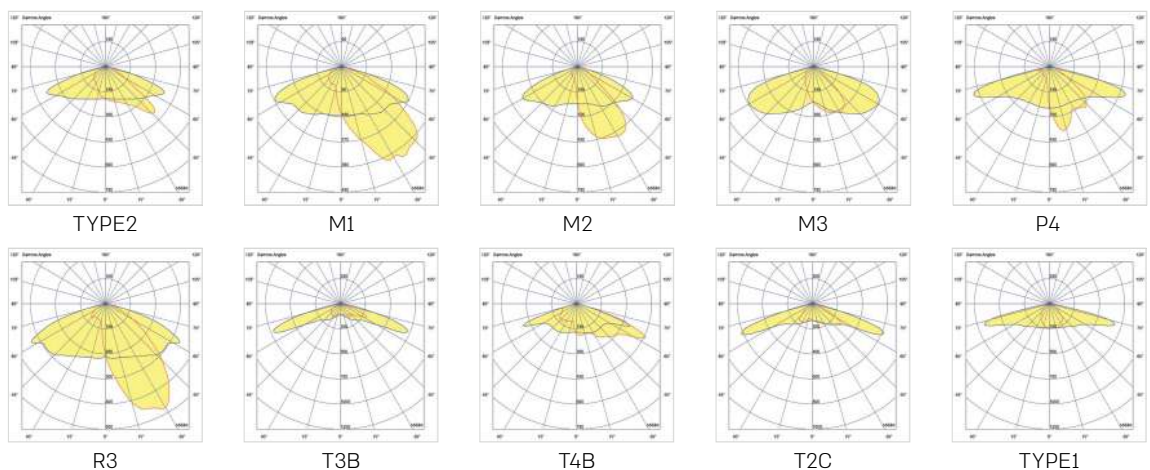

עקומות פוטומטריות:

220-240V 50-60 Hz
PF > 92%
IK08
IP66
RG0
L90 > 90,000 Hours
TM21
LM80
תואם מפרט 08
ת"י 20
ISO 9001:2015 CERTIFIED COMPANY