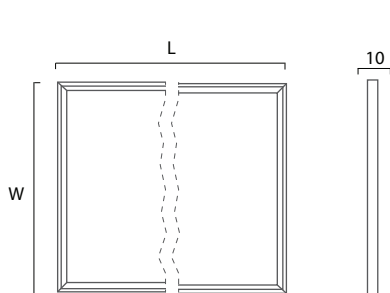

UNILED 1040 EDGE

EDGE-LIGHT PANEL

תיאור המוצר:

- Flicker<1% - Flicker Free
- נצילות אורית גבוהה - עד כ- 120lm/W.
- סינוור נמוך במיוחד - UGR<19.
- מתאים לתקרה מילימטרית ואינצ'ית.
- מיועד להתקנה שקועה וחיכונית בתוספת מסגרת.
- מאושר פיקוד העורף להתקנה במקלטים וממ"דים.

תנאים טכניים:

- גוף: מסגרת אלומיניום, מפוזר חלבי או מיקרופריזמטי.
- מפוזר אור PMMA למניעת הצהבה.
- דרייבר: תוצרת Philips. זמין בדגם DALI לפי דרישה.
- טמפ' צבע: 3000K / 4000K
- מקדם מסירת צבע: CRI>80 / CRI>90 זמין לפי דרישה.

גוף תאורה בטכנולוגיית לד המותקן בצידי הגוף לתאורת פנים עם עיצוב המאפשר הקטנת סינוור והחזרי אור ממשטח העבודה. מיועד להתקנה שקועה וחיכונית בתוספת מסגרת. זמין במספר הספקים לפי דרישה. מתאים להתקנה במשרדים, חנויות, מוסדות חינוך, מרפאות ועוד. גוף התאורה עומד בכל התקנים המחמירים למפרט 08 דבר שמעיד על איכות גבוה וביצועים טובים.

תפוקת אור (lm/W)	תפוקת אור (lm)	משקל (ק"ג)	אורך×רוחב×גובה (מ"מ) H×W×L	טמפרטורת צבע	הספק (W)	דגם
114	3192	2.2	10x595x595	3000K	28	UNILED 1040 EDGE
123	3450	2.2	10x595x595	4000K	28	UNILED 1040 EDGE
111	4002	2.2	10x595x595	3000K	36	UNILED 1040 EDGE
121	4350	2.2	10x595x595	4000K	36	UNILED 1040 EDGE
114	3192	2.4	10x295x1195	3000K	28	UNILED 1040 EDGE
123	3450	2.4	10x295x1195	4000K	28	UNILED 1040 EDGE
111	4002	2.4	10x295x1195	3000K	36	UNILED 1040 EDGE
121	4350	2.4	10x295x1195	4000K	36	UNILED 1040 EDGE
116	8085	2.4	10x595x1195	4000K	70	UNILED 1040 EDGE

* הנתונים בטבלה מתייחסים לדגמים המופיעים בה בלבד. ניתן להזמין גופי תאורה באופטיקה / טמפ' צבע / הספקים / גדלים שונים לפי דרישה.
** תיתכן סטייה של +10% - ט.ל.ח.