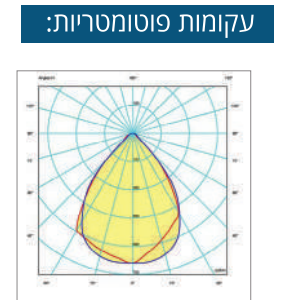

תפוקת אור (lm/W)	תפוקת אור (lm)	משקל (ק"ג)	אורך×רוחב×גובה (מ"מ) H×W×L	טמפרטורת צבע	הספק (W)	דגם
114	3192	2.2	10x595x595	3000K	28	UNILED 1040 EDGE
123	3450	2.2	10x595x595	4000K	28	UNILED 1040 EDGE
111	4002	2.2	10x595x595	3000K	36	UNILED 1040 EDGE
121	4350	2.2	10x595x595	4000K	36	UNILED 1040 EDGE
114	3192	2.4	10x295x1195	3000K	28	UNILED 1040 EDGE
123	3450	2.4	10x295x1195	4000K	28	UNILED 1040 EDGE
111	4002	2.4	10x295x1195	3000K	36	UNILED 1040 EDGE
121	4350	2.4	10x295x1195	4000K	36	UNILED 1040 EDGE
116	8085	2.4	10x595x1195	4000K	70	UNILED 1040 EDGE

* הנתונים בטבלה מתייחסים לדגמים המופיעים בה בלבד. ניתן להזמין גופי תאורה באופטיקה / טמפ' צבע / הספקים / גדלים שונים לפי דרישה.
** תיתכן סטייה של +10% - ט.ל.ח.

טמפרטורת צבע:

שרטוט:

עקומות פוטומטריות: