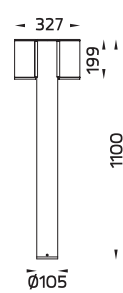

Mini TUBE
Bollard / Double Sided

Mini TUBE

WALL LIGHT/ CEILING LIGHT/ BOLLARD

Mini TUBE - Wall Up/Downlight / 5001

Mini TUBE - Wall Downlight / 5004

Mini TUBE - Wall Uplight / 5044

Mini TUBE - Surface Downlight / 4001

Mini TUBE - Recess Downlight / 7312

Mini TUBE - Suspension / 1001

Mini TUBE - Bollard / Single Sided / 7144

Mini TUBE - Bollard / Double Sided / 7145

Luminaire Performance

160 - 3300 lm

10 - 28 W

15 - 117 lm/W

COB LED / High Power LED