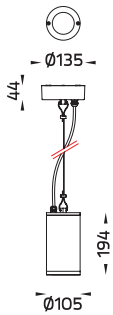

TUBE

Mini TUBE
Wall Up/Downlight

Mini TUBE
Wall Downlight

Mini TUBE
Wall Uplight

Mini TUBE
Surface Downlight

Mini TUBE
Recess Downlight

Mini TUBE
Suspension

Mini TUBE
Bollard / Single Sided

Mini TUBE
Bollard / Double Sided

Mini TUBE

WALL LIGHT/ CEILING LIGHT/ BOLLARD

Mini TUBE - Wall Up/Downlight / 5001

Mini TUBE - Wall Downlight / 5004

Mini TUBE - Wall Uplight / 5044

Mini TUBE - Surface Downlight / 4001