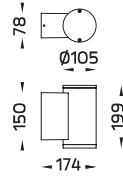

TUBE

Mini TUBE
Wall Up/Downlight

Mini TUBE
Wall Downlight

Mini TUBE
Wall Uplight

Mini TUBE
Surface Downlight

Mini TUBE
Recess Downlight

Mini TUBE
Suspension

Mini TUBE
Bollard / Single Sided