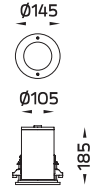

TUBE

Mini TUBE
Wall Up/Downlight

Mini TUBE
Wall Downlight

Mini TUBE
Wall Uplight

Mini TUBE
Surface Downlight

Mini TUBE
Recess Downlight

Mini TUBE
Suspension

Mini TUBE
Bollard / Single Sided