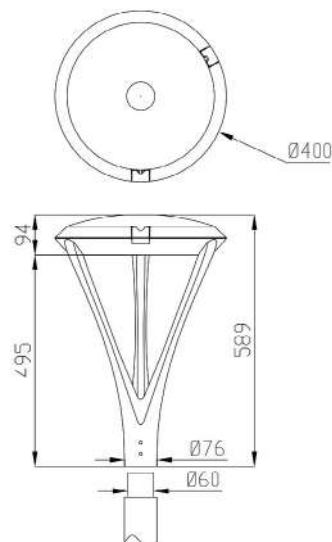

* הנתונים בטבלה מתייחסים לדגמים המופיעים בה בלבד. ניתן להזמין גופי תאורה באופטיקה / טמפ' צבע / הספקים / גדלים שונים לפי דרישה.
** תיתכן סטייה של +/-10% ט.ל.ח.

שרטוטים: