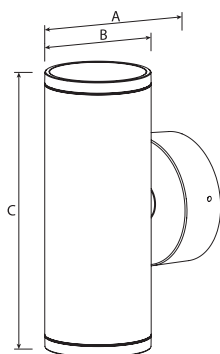

TORCH

תיאור המוצר:

- בעל רמת אטימות במפני אבק ומים-IP65.
- החזרת צבע מצויינת- $CRI > 80$.
- הארת UP/DOWN לתאורת חוץ.

נתונים טכניים:

- **גוף:** יציקת אלומיניום מצופה אבקה, כיסוי זכוכית/PC צבוע שחור/לבן לבחירה
- **דרייבר:** אלקטרוני
- **טמפי' צבע אפשריות:** Adj. CCT-3000K/4000K
- **אופטיקה:** $60^\circ / 36^\circ / 24^\circ / 15^\circ$
- **מקדם מסירת צבע:** $CRI > 80$.
- **התקנה:** קלה ונוחה עם פלטה נפרדת לקיר.

גוף תאורה צמוד קיר UP/DOWN עשוי אלומיניום. דגם TORCH קיים בשני צבעים שחור/לבן לבחירה ובמבחר הספקים וגדלים. להארה איכותית בזכות מאפיינים טכניים מתקדמים. להתקנה והארה על קירות מבנים, בתים פרטיים, חצרות, בתי מלון ועוד.

נצילות אורית (lm/W)	תפוקת אור (lm)	טמפרטורת צבע	רוחב x קוטר x גובה (מ"מ) (CXBXA)	הספק (w)	דגם
90	900	4000K	170X60X105	10 (2X5)	TORCH
110	2200	4000K	200X76X121	20 (2X10)	TORCH
119	3200	4000K	230X100X145	27 (2X13.5)	TORCH

** תיתכן סטייה של עד $\pm 10\%$ בנתונים. ט.ל.ח.

שרטוטים:

עקומות פוטומטריות: