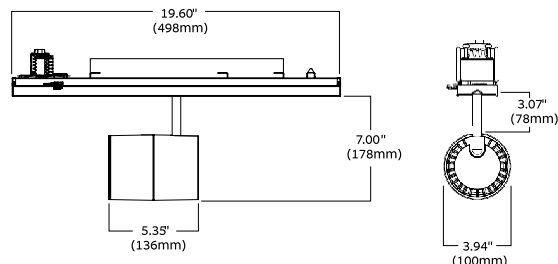

ZUMTOBEL

שרטוטים:

VIVO