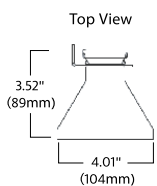

ZUMTOBEL

שרטוטים:

TECTON MPO