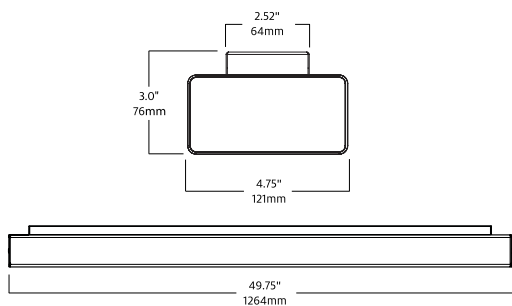

ZUMTOBEL

שרטוטים:

ICOS NG