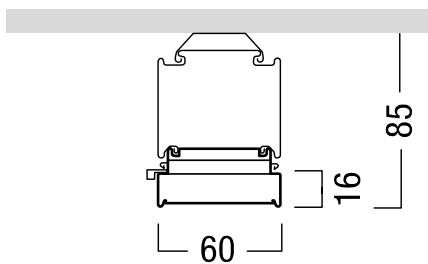

ZUMTOBEL

שרטוטים:

Mirel