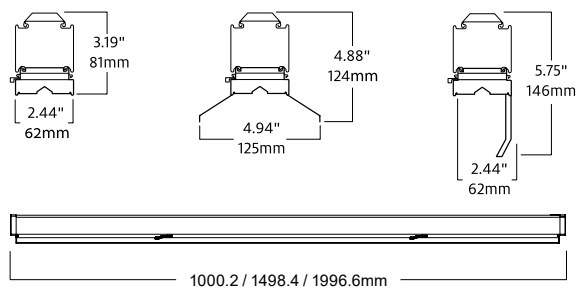

* הנתונים בטבלה מתייחסים לדגמים המופיעים בה בלבד. ניתן להזמין גופי תאורה באופטיקה / טמפ' צבע / הספקים / גדלים שונים לפי דרישה. ** תיתכן סטייה של +/-10% .ט.ל.ח.

UGR<19 MIREL

נצילות אורית (lm/W)	תפוקת אור (lm)	אורך	רוחב גובה אורך (מ"מ)	טמפרטורת צבע	הספק (W)	דגם
143	5,490	1-2 מטר	85*60	3000K	39	MIREL

* הנתונים בטבלה מתייחסים לדגמים המופיעים בה בלבד. ניתן להזמין גופי תאורה באופטיקה / טמפ' צבע / הספקים / גדלים שונים לפי דרישה. ** תיתכן סטייה של +/-10% .ט.ל.ח.

ONICO / VIVO TECTON Track

נצילות אורית (lm/W)	תפוקת אור (lm)	רוחב גובה אורך (מ"מ)	טמפרטורת צבע	הספק (W)	דגם
104	2,800	136*178*100	3000K	27	VIVO TECTON Track Head M
75	1,800	208*178*95	3000K	24	ONICO TECTON Track Head M
88	2,100	298*178*132	3000K	24	ONICO TECTON Track Head L
86	3,100	298*178*132	3500K	36	ONICO TECTON Track Head L

* הנתונים בטבלה מתייחסים לדגמים המופיעים בה בלבד. ניתן להזמין גופי תאורה באופטיקה / טמפ' צבע / הספקים / גדלים שונים לפי דרישה. ** תיתכן סטייה של +/-10% .ט.ל.ח.

ZUMTOBEL

שרטוטים:

CRAFT TECTON Mount M/L

ICOS NG