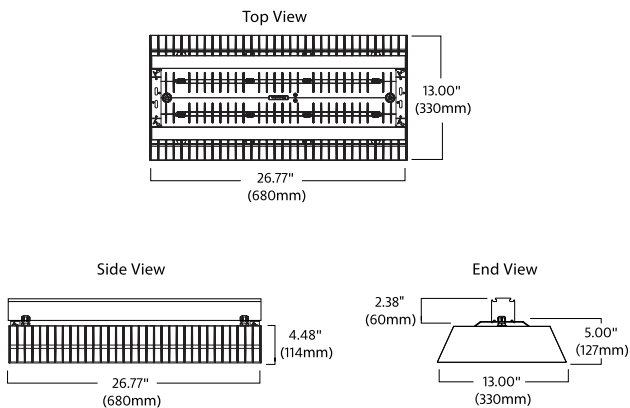

ZUMTOBEL

שרטוטים:

CRAFT TECTON Mount M/L