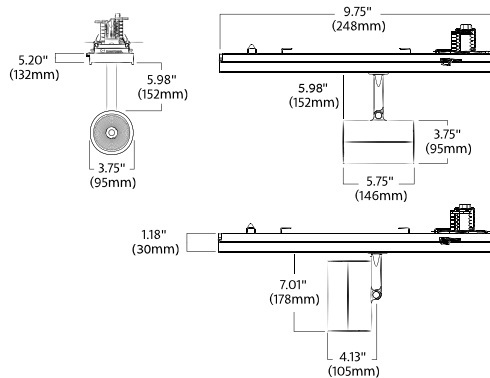

ZUMTOBEL

שרטוטים:

ONICO