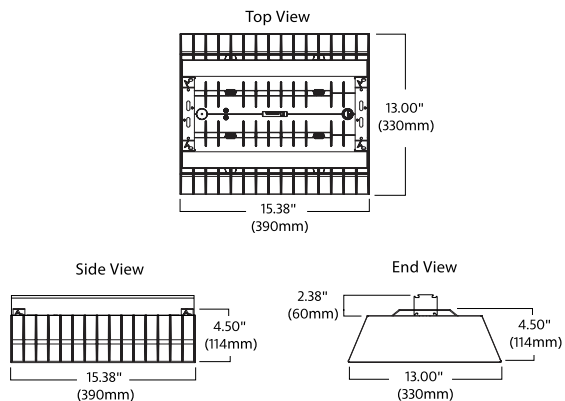

ZUMTOBEL

שרטוטים:

CRAFT TECTON Mount M/L