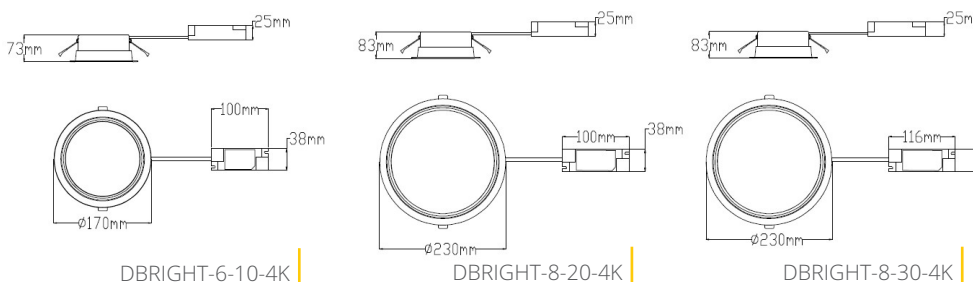

220-240v 50-60 Hz
PF>92%
ta=-20~+40°
FLICKER FREE
UGR<19
RG0
L80>50,000 Hours
IP44
IK08
ת"י 20
ISO 9001