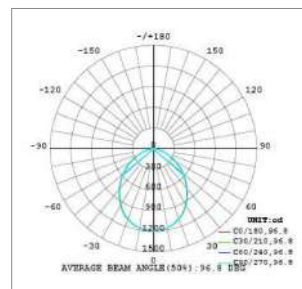

220-240v 50-60 Hz
PF>92%
ta=-20~+40°
FLICKER FREE
UGR<19
RG0
L80>50,000 Hours
IP44
IK08
ת"י 20
ISO 9001