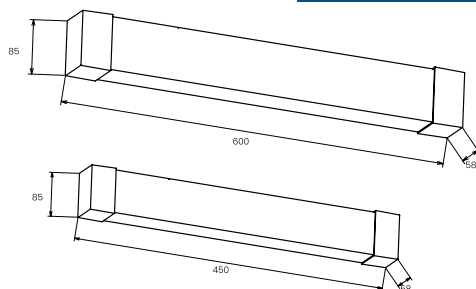

REN

גוף תאורת צמוד קיר לתאורת פנים מעל מראה בעל זווית אלומה רחבה וצבע אור לבחירה, מתאים להתקנה מעל מראות בחדרי מגורים, חדרי רחצה, מלונות ועוד. הגוף קיים בשני גדלים.

תיאור המוצר:

- בעל רמת אטימות במפני אבק ומים – IP44.
- עמידות בפני הולם מכאני – IK06.
- Adj. CCT-3000K 4000K

נתונים טכניים:

- **גוף:** עשוי אלומיניום עם כיסוי OPAL PC.
- **דרייבר:** אלקטרוני מובנה בגוף.
- **טמפ' צבע אפשריות:** Adj. CCT-3000K/4000K
- **אופטיקה:** 140°
- **מקדם מסירת צבע:** CRI>80.
- אפשרות לגשש קרבה.

דגם	הספק (w)	אורך ארוחב אעומק (מ"מ)	טמפרטורת צבע	תפוקת אור (lm)	נצילות אורית (lm/W)
REN	8	58x85x450	4000K	880	110
REN	10	58x85x600	4000K	1200	120

** תיתכן סטייה של עד +/-10% בנתונים. ט.ל.ח.

טמפרטורת צבע:

שרטוטים:

עקומות פוטומטריות: