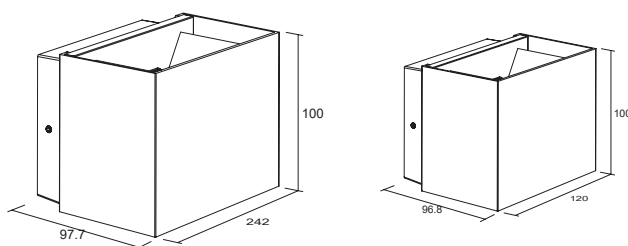

PORTER

תיאור המוצר:

- בעל רמת אטימות במפני אבק ומים – IP65.
- עמידות בפני הולם מכאני – IK08.
- הארת UP/DOWN.
- אופטיקה הניתנת לכיוון ע"י תריס.

גוף תאורת צמוד קיר מאלומיניום לתאורת חוץ, ה POTRET קיים בשני גדלים לבחירה. עם מגוון אופטיקות רחב הניתן לכיוון ע"י תריס שנמצע על גבי הגוף להארה עליונה ותחתונה. להתקנה בחזיתות בתים ומבנים.

נתונים טכניים:

- **גוף:** עשוי יציקת אלומיניום עם כיסוי PC.
- **דרייבר:** אלקטרוני
- **טמפ' צבע אפשריות:** CCT-3000K/4000K Adj.
- **אופטיקה:** 15-120°, ניתן לשינוי עם תריס אלומיניום הניתן לכיוון.
- **מקדם מסירת צבע:** CRI>80.

נצילות אורית (lm/W)	תפוקת אור (lm)	טמפרטורת צבע	אורך ארוחב אעומק (מ"מ)	הספק (w)	דגם
90	900	4000K	96.8x120x100	10 (2X5)	PORTER
75	1350	4000K	97.7x242x100	18 (2X9)	PORTER

** תיתכן סטייה של עד +10% בנתונים. ט.ל.ח.

טמפרטורת צבע:

שרטוטים:

עקומות פוטומטריות: