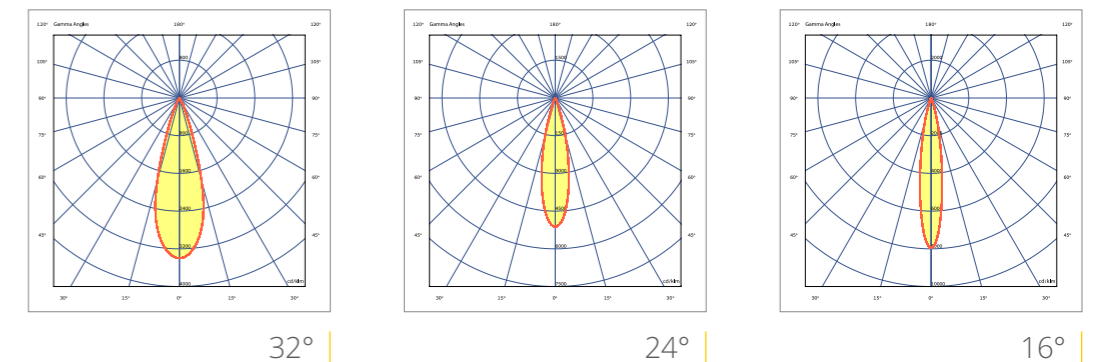

עקומות פוטומטריות:

שרטוטים: