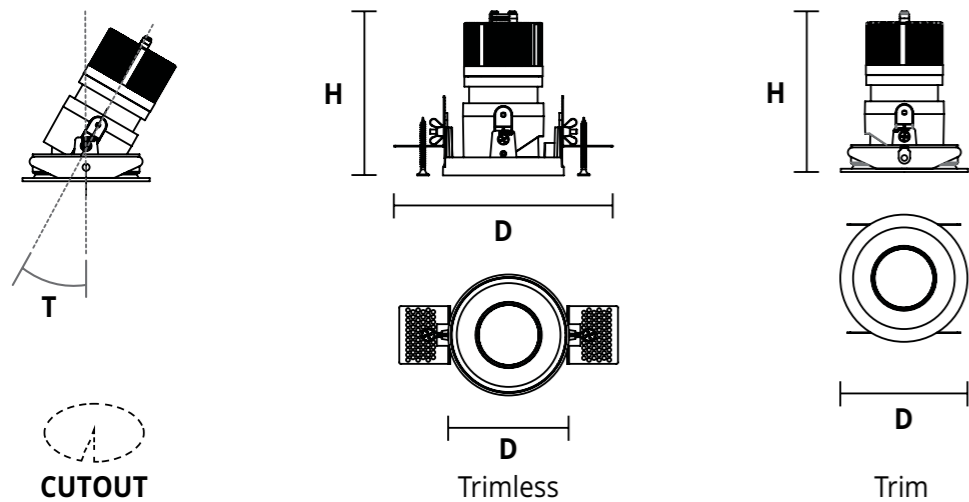

עקומות פוטומטריות:

שרטוטים: