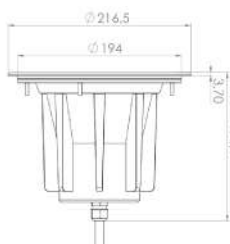

דגם	הספק (W)	טמפרטורת צבע	מידות (DxH) (מ"מ)	תפוקת אור (lm)	נצילות אורית (lm/W)
NIVISS nGROUND BIG	30	2700K	Ø216.5x176.1	3100	103
NIVISS nGROUND BIG	30	3000K	Ø216.5x176.1	3300	110
NIVISS nGROUND BIG	30	4000K	Ø216.5x176.1	3500	117
NIVISS nGROUND BIG	30	5000K	Ø216.5x176.1	3600	120

* הנתונים בטבלה מתייחסים לדגמים המופיעים בה בלבד. ניתן להזמין גופי תאורה באופטיקה / טמפי צבע / הספקים / גדלים שונים לפי דרישה.
** תיתכן סטייה של +10%. ט.ל.ח.

שרטוטים:

עקומות פוטומטריות: