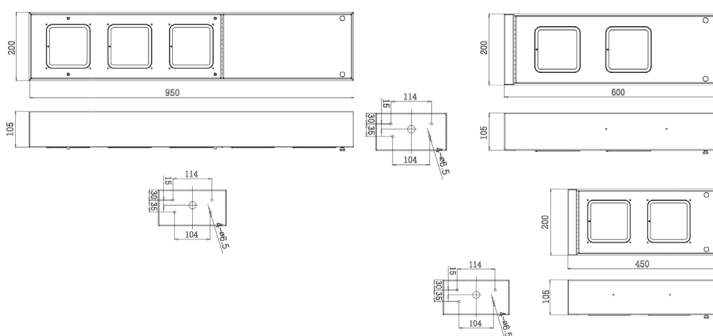

טמפרטורת צבע:

שרטוטים: