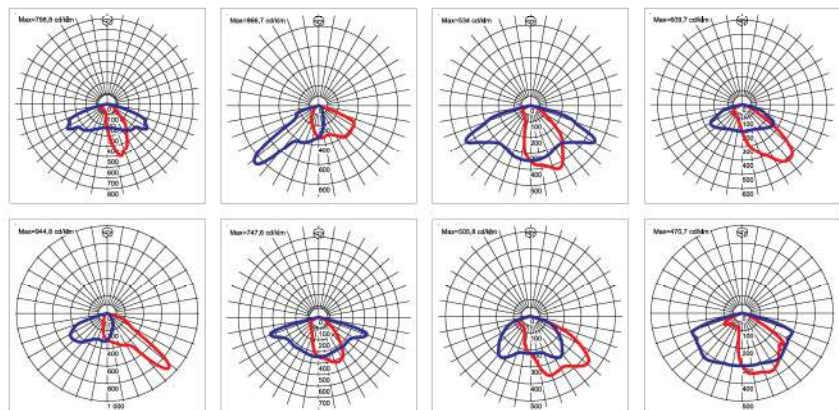

נצילות אורית (lm/W)	תפוקת אור (lm)	הספק (W)	CRI	טמפרטורת צבע	משקל (ק"ג)	אורך רוחב גובה (ס"מ)	מק"ט
111	6,100	55	>70	4000°K	6.8	100x250x550	905.055.***
119	9,550	80	>70	4000°K	6.8	100x250x550	905.084.***
118	12,550	106	>70	4000°K	6.8	100x250x550	905.111.***

שרטוט:

עקומות פוטומטריות:

- ISO 9001
- ת"י 20
- CE
- TM21
- RG0
- LM80
- IK09
- IP66
- L90=60,000 hours
- L80=100,000 hours
- $ta = -35 \sim +45^\circ$
- PF > 95%
- 220-240V 50-60 Hz