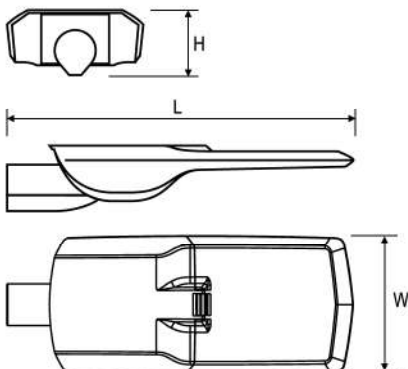

נתונים טכניים:

- גוף: יציקת אלומיניום בלחץ גבוה. זכוכית מחוסמת להעברת אור מקסימלית לאורך זמן.
- דרייבר: תוצרת Osram ו־ Philips.
- לדים: תוצרת Cree.
- אפשרויות אופטיקה: 8 אפשרויות אופטיקה זמינות.
- טמפ' צבע אפשריות: 3000°K / 4000°K / 5700°K
- הגנה מפני נחשולי מתח: 10KV
- אחריות: 5 שנות אחריות יצרן.

נצילות אורית (lm/W)	תפוקת אור (lm)	הספק (W)	CRI	טמפרטורת צבע	משקל (ק"ג)	אורך רוחב גובה (ס"מ)	מק"ט
111	6,100	55	>70	4000°K	6.8	100x250x550	905.055.***
119	9,550	80	>70	4000°K	6.8	100x250x550	905.084.***
118	12,550	106	>70	4000°K	6.8	100x250x550	905.111.***

שרטוט:

עקומות פוטומטריות:

- ISO 9001
- ת"י 20
- CE
- TM21
- RG0
- LM80
- IK09
- IP66
- L90=60,000 hours
- L80=100,000 hours
- $ta = -35 \sim +45^\circ$
- PF > 95%
- 220-240V 50-60 Hz