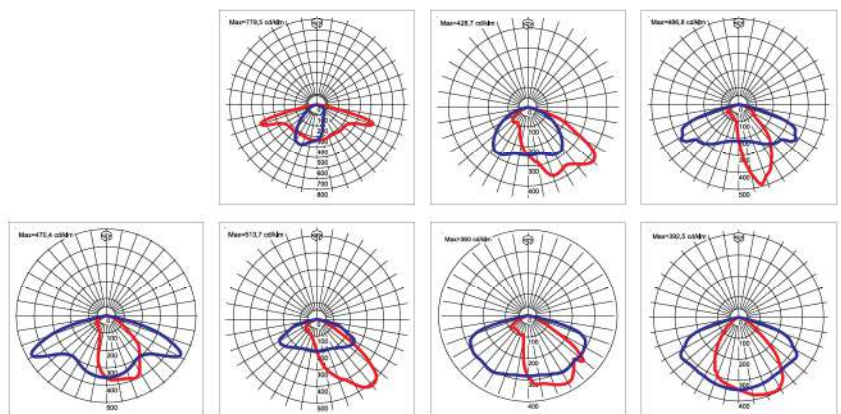

עקומות פוטומטריות:

220-240v 50-60 Hz
PF>95%
ta=-35--+55°
L90=60,000 hours
L80=80,000 hours
RG0
IP66
IK09
LM80
TM21
20 ת"י
ISO 9001