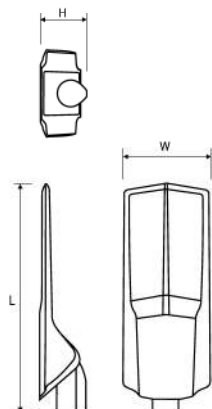

LUG Urbano

גוף תאורת LED מקצועי תוצרת פולין בעיצוב זוכה פרסים. פיזור חום אופטימלי. מבנה מיוחד להתקנה מהירה ותחזוקה קלה. זמין במגוון הספקים (153-200W) לשימוש בכבישים מהירים, דרכים עירוניות, מעברי חצייה, כיכרות ועוד.

תיאור המוצר:

- אורך חיים ארוך במיוחד.
- נצילות אורית גבוהה < 114 lm/W.
- עיצוב מודרני ואווירודינמי. חשיפה לרוח של 0.049m² בלבד.
- התקנה קלה ומהירה.
- 7 אפשרויות אופטיקה ייחודיות.
- ניתן להזמנה בגוון אפור או גרפיט.

נתונים טכניים:

- גוף: יציקת אלומיניום בלחץ גבוה. זכוכית מחוסמת להעברת אור מקסימלית לאורך זמן.
- דרייבר: תוצרת Osram/Philips. אפשרויות שליטה ובקרה מגוונות לפי דרישה.
- לדים: תוצרת Cree.
- אפשרויות אופטיקה: 7 אפשרויות אופטיקה זמינות.
- טמפר' צבע אפשריות: 3000°K / 4000°K / 5700°K
- הגנה מפני נחשולי מתח: 10KV
- אחריות: 5 שנות אחריות יצרן.

מק"ט	אורך×רוחב×גובה (מ"מ)	משקל (ק"ג)	טמפרטורת צבע	CRI	הספק (W)	תפוקת אור (lm)	נצילות אורית (lm/W)
905.166.***	135×295×730	11.2	4000°K	>70	153	18,750	123
905.206.***	135×295×730	12.4	4000°K	>70	200	22,900	114

שרטוט:

עקומות פוטומטריות:

220-240v 50-60 Hz
PF>95%
ta=-35--+55°
L90=60,000 hours
L80=80,000 hours
RG0
IP66
IK09
LM80
TM21
20 ת"י
ISO 9001