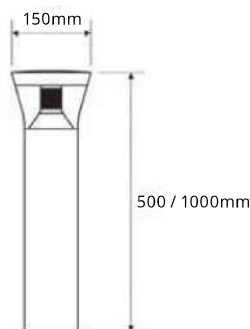

LUG

Avenida Bollard

גוף תאורת LED דקורטיבי רצפתי - Bollard - לעיצוב אדריכלי תוצרת חברת LUG, פולין. גוף תאורה איכותי בעיצוב מודרני. בעל אורך חיים ארוך במיוחד ודרגות אטימות ועמידות גבוהות במיוחד. זמין במגוון גבהים, הספקים, צבעים וגוון אור. להארת מדרכות ושבילים בכיכרות, שצ"פים, גינות ואזורי מגורים.

תיאור המוצר:

- אורך חיים ארוך במיוחד - L80B10 > 96,000 hours.
- אטימות גבוהה בפני מים ואבק - IP66.
- עמידות גבוהה בהולם מכני - IK09.
- זמין בגבהים 1000 מ"מ / 500 מ"מ.
- זמין במבחר דגמים עד כ-1300 לומן.
- זמין בדגם עם דרייבר SPD 10KV, NTC, DALI.

נתונים טכניים:

- גוף: יציקת אלומיניום בלחץ גבוה בציפוי אפוקסי.
- זמין בצבע אפור או גרפיט (בסטנדרט). זמין בצבעים נוספים בהזמנה מראש.
- דרייבר: זמין בדגם DALI לשילוב במערכת שו"ב.
- טמפ' צבע אפשריות: 3000K / 4000K.
- מקדם מסירת צבע: CRI > 70. CRI > 80 זמין לפי דרישה.
- הגנה מפני נחשולי מתח: זמין עם 10KV בהזמנה מראש.
- אחריות: 5 שנות אחריות יצרן.

נצילות אורית (lm/W)	תפוקת אור (lm)	טמפרטורת צבע	הספק (w)	משקל (ק"ג)	קוטר×גובה (מ"מ)	דגם
84	630	3000K	7.5	5.3 / 9.7	150×500/1000	AVENIDA Bollard
88	660	4000K	7.5	5.3 / 9.7	150×500/1000	AVENIDA Bollard
86	865	3000K	10	5.3 / 9.7	150×500/1000	AVENIDA Bollard
91	910	4000K	10	5.3 / 9.7	150×500/1000	AVENIDA Bollard
89	1200	3000K	13.5	5.3 / 9.7	150×500/1000	AVENIDA Bollard
93	1260	4000K	13.5	5.3 / 9.7	150×500/1000	AVENIDA Bollard

*הנתונים בטבלה נכונים לדגמים המופיעים בה. ניתן לקבל גופי תאורה באופטיקה / גוון אור / הספקים שונים. תיתכן סטייה של +10% בשטף האור.

טמפרטורת צבע:

שרטוטים:

עקומות פוטומטריות: