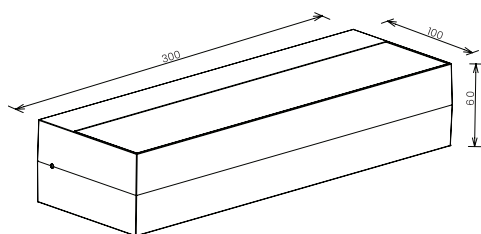

LONO

תיאור המוצר:

- בעל רמת אטימות במפני אבק ומים-IP65.
- החזרת צבע מצויינת- $CRI > 80$.
- הארת UP/DOWN לתאורת חוץ.
- קיים בצבע שחור/לבן לבחירה.
- רפלקטור מיוחד המשפר את פיזור האור.

גוף תאורה צמוד קיר עשוי אלומיניום ועמיד בפני קורוזיה. גוף התאורה מאיר UP/DOWN בעל מראה אלגנטי ומדורני להתקנה בחזיתות בתים, בתי מלון בתי מסחר ועוד.

נתונים טכניים:

- **גוף:** יציקת אלומיניום מצופה אבקה, כיסוי זכוכית/PC צבוע שחור/לבן לבחירה
- **דרייבר:** אלקטרוני FLICKER FREE.
- **טמפי צבע אפשריות:** Adj. CCT-3000K/4000K
- **מקדם מסירת צבע:** $CRI > 80$.
- **אפשרויות נוספות:** עמעום, פלטה נפרדת להתקנה קלה ונוחה Triac

דגם	הספק (W)	אורך ארוחב אעומק (מ"מ)	טמפרטורת צבע	תפוקת אור (lm)	נצילות אורית (lm/W)
LONO	15	60X100X300	4000K	1100	73

** תיתכן סטייה של עד $\pm 10\%$ בנתונים. ט.ל.ח.

שרטוטים:

עקומות פוטומטריות: