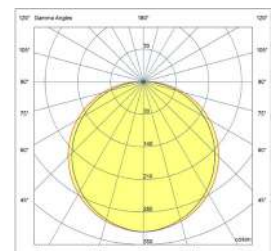

Beamever

אורך מקסימלי (בחיבור יחיד למתח)	נקודות חיתוך	תפוקת אור (lm/m)	גוון אור	הספק (Watt/m)	דגם
27 meters	50 mm	226	2700K	5	1615TV
27 meters	50 mm	236	3000K	5	1615TV
27 meters	50 mm	232	4000K	5	1615TV
17 meters	50 mm	587	2700K	10	1615TV
17 meters	50 mm	607	3000K	10	1615TV
17 meters	50 mm	575	4000K	10	1615TV
14 meters	50 mm	718	2700K	15	1615TV
14 meters	50 mm	762	3000K	15	1615TV
14 meters	50 mm	752	4000K	15	1615TV

* גוף התאורה זמין בגוונים, תפוקות אור, הספקים שונים ושיטות הפעלה נוספות לפי דרישה.
** תיתכן סטייה של עד +10% בנתונים. ט.ל.ח.

טמפרטורת צבע:

שרטוטים:

עקומות פוטומטריות:

אביזרים נוספים ואפשרויות התקנה:

פרופיל אלומיניום להתקנה ישרה