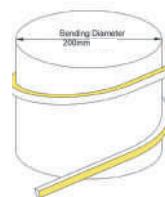

Beamever

אורך מקסימלי (בחיבור יחיד למתח)	נקודות חיתוך	תפוקת אור (lm/m)	גוון אור	הספק (Watt/m)	דגם
27 meters	50 mm	226	2700K	5	1615TV
27 meters	50 mm	236	3000K	5	1615TV
27 meters	50 mm	232	4000K	5	1615TV
17 meters	50 mm	587	2700K	10	1615TV
17 meters	50 mm	607	3000K	10	1615TV
17 meters	50 mm	575	4000K	10	1615TV
14 meters	50 mm	718	2700K	15	1615TV
14 meters	50 mm	762	3000K	15	1615TV
14 meters	50 mm	752	4000K	15	1615TV

* גוף התאורה זמין בגוונים, תפוקות אור, הספקים שונים ושיטות הפעלה נוספות לפי דרישה.
** תיתכן סטייה של עד +10% בנתונים. ט.ל.ח.

טמפרטורת צבע:

שרטוטים:

עקומות פוטומטריות:

אביזרים נוספים ואפשרויות התקנה:

פרופיל אלומיניום להתקנה ישרה

חיבור הזנה זכר ונקבה

מסגרת אלומיניום להתקנה גמישה

מחבר הארכה 1 מטר IP67

תפס התקנה מנירוסטה

מחבר הארכה 5 מטר IP67

אפשרויות כניסות כבל מגוונות: