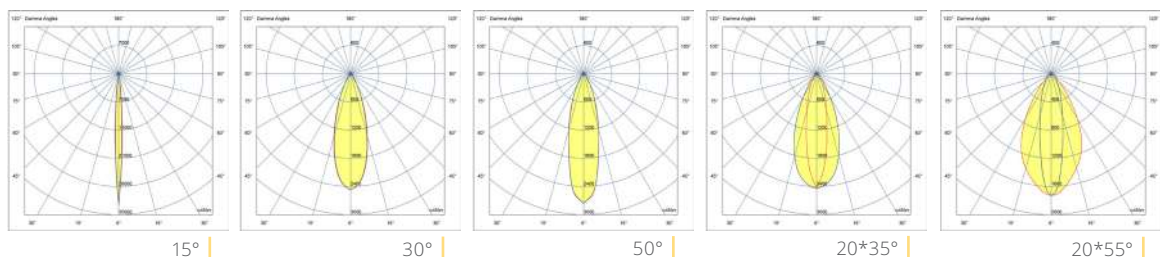

עקומות פוטומטריות: