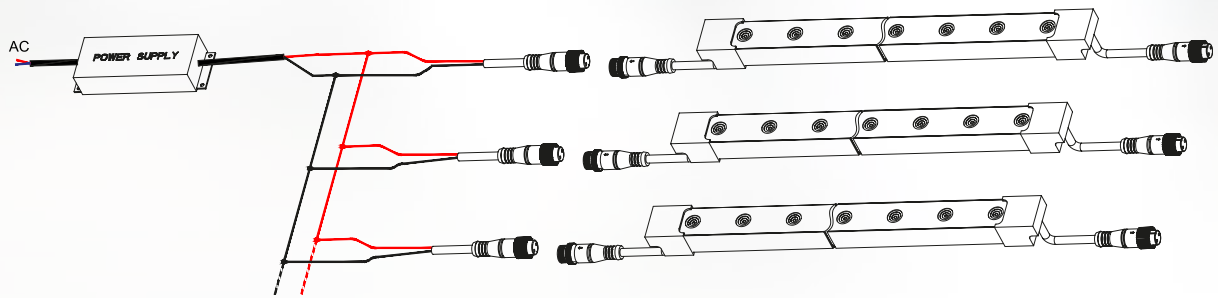

תיאור המוצר:

- אטימות גבוהה במיוחד בפני מים ואבק - IP67.
- מקדם החזרת צבע גבוה - CRI>80/90.
- עד 5 מטר בחיבור יחיד למתח (בהתאם לדגם הנבחר).
- זמין לחיתוך להתאמה מדויקת של האורך (לפי מודול של 250 מ"מ).
- זמין בדגמי Tunable White, RGB, RGBW לפי דרישה.
- מבחר אפשרויות אופטיקה: 15°, 30°, 50°, 20*35°, 20*55°.

* גוף התאורה זמין בגוונים, תפוקות אור, הספקים שונים ושיטות הפעלה נוספות לפי דרישה.
** תיתכן סטייה של עד +/-10% בנתונים. ט.ל.ח.

עקומות פוטומטריות:

אביזרים נוספים ואפשרויות התקנה:

פרופיל אלומיניום להתקנה ישרה

חיבור הזנה זכר ונקבה

תפס מתכוונן להתקנה זוויתית

מחבר הארכה 1 מטר IP67

תפס התקנה מאלומיניום

מחבר הארכה 5 מטר IP67

אפשרויות כניסות כבל מגוונות:

שרטוטים: