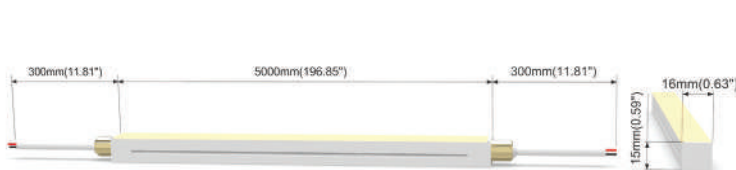

LINIO NEON 3D

פס לד חלבי 3D הניתן לכיפוף עליון וצד, בשלושה מימדים (פרופיל תאורה גמיש) IP67 בחתך 16X15 מ"מ המתאים להתקנה בתנאי פנים וחוץ. הגוף מיוצר בטכנולוגיה מיוחדת במילוי PU GLUE המאפשר רמת אטימות גבוהה במיוחד ורמת היגרוסקופיות נמוכה במיוחד. טכנולוגיה זו מאפשרת התקנה גם במקומות בעלי רמת לחות גבוהה יחסית. מתאים במיוחד לתאורה אדריכלית בתנאי פנים וחוץ - סביב בריכות שחיה, הארת קונטורים, מסדרונות, חדרי מלון ועוד.

תיאור המוצר:

- אטימות למים ואבק - IP67. עמידות בלחות גבוהה.
- מקדם החזרת צבע גבוה - CRI>80/90.
- עד 5 מטר בחיבור יחיד למתח (בהתאם לדגם הנבחר).
- זמין לחיתוך לטובת התאמה מדויקת של האורך (לפ מודול של 50 מ"מ).
- זמין בדגמי Tunable White, RGBW, RGBW לפי דרישה.
- עמיד בטמפרטורות גבוהות.
- יחידת חיתוך של 5 ס"מ.

נתונים טכניים:

- **גוף:** פס גמיש בחתך 16X15 מ"מ המיוצר בטכנולוגיה מיוחדת במילוי PU GLUE בעל רמת היגרוסקופיות נמוכה.
- **ספק כוח:** בהתאם לדגם הנבחר. ניתן להתאים לDMX / DALI / 1-10V ועוד, לפי דרישה.
- **טמפי צבע אפשריות:** 2700K / 3000K / 4000K / RGB / TW
- **מקדם מסירת צבע:** CRI>93.

Beamever

אורך מקסימלי (בחיבור יחיד למתח)	נקודות חיתוך	תפוקת אור (lm/m)	גוון אור	הספק (Watt/m)	דגם
5 meters	50 mm	692	2700K	10	3D
5 meters	50 mm	703	3000K	10	3D
5 meters	50 mm	711	3500K	10	3D
5 meters	50 mm	720	4000K	10	3D
5 meters	50 mm	736	5000K	10	3D

* גוף התאורה זמין בגוונים, תפוקות אור, הספקים שונים ושיטות הפעלה נוספות לפי דרישה.
** תיתכן סטייה של עד 10%+ בנתונים. ט.ל.ח.

טמפרטורת צבע:

שרטוטים:

עקומות פוטומטריות: