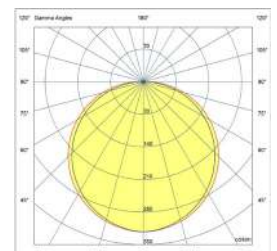

Beamever

אורך מקסימלי (בחיבור יחיד למתח)	נקודות חיתוך	תפוקת אור (lm/m)	גוון אור	הספק (Watt/m)	דגם
5 meters	50 mm	692	2700K	10	3D
5 meters	50 mm	703	3000K	10	3D
5 meters	50 mm	711	3500K	10	3D
5 meters	50 mm	720	4000K	10	3D
5 meters	50 mm	736	5000K	10	3D

* גוף התאורה זמין בגוונים, תפוקות אור, הספקים שונים ושיטות הפעלה נוספות לפי דרישה.
** תיתכן סטייה של עד 10%+ בנתונים. ט.ל.ח.

טמפרטורת צבע:

שרטוטים:

עקומות פוטומטריות:

אביזרים נוספים ואפשרויות התקנה:

פרופיל אלומיניום להתקנה ישרה