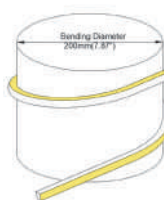

נתונים טכניים:

- **גוף:** פס גמיש בחתך 16X15 מ"מ המיוצר בטכנולוגיה מיוחדת במילוי PU GLUE בעל רמת היגרוסקופיות נמוכה.
- **ספק כוח:** בהתאם לדגם הנבחר. ניתן להתאים לDMX / DALI / 1-10V ועוד, לפי דרישה.
- **טמפי צבע אפשריות:** 2700K / 3000K / 4000K / RGB / TW
- **מקדם מסירת צבע:** CRI>93.

Beamever

אורך מקסימלי (בחיבור יחיד למתח)	נקודות חיתוך	תפוקת אור (lm/m)	גוון אור	הספק (Watt/m)	דגם
5 meters	50 mm	692	2700K	10	3D
5 meters	50 mm	703	3000K	10	3D
5 meters	50 mm	711	3500K	10	3D
5 meters	50 mm	720	4000K	10	3D
5 meters	50 mm	736	5000K	10	3D

* גוף התאורה זמין בגוונים, תפוקות אור, הספקים שונים ושיטות הפעלה נוספות לפי דרישה.
** תיתכן סטייה של עד 10%+ בנתונים. ט.ל.ח.

טמפרטורת צבע:

שרטוטים:

עקומות פוטומטריות:

אביזרים נוספים ואפשרויות התקנה:

פרופיל אלומיניום להתקנה ישרה

חיבור הזנה זכר ונקבה

מסגרת אלומיניום להתקנה גמישה

מחבר הארכה 1 מטר IP67

תפס התקנה מנירוסטה

מחבר הארכה 5 מטר IP67

אפשרויות כניסות כבל מגוונות: