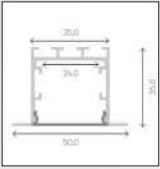

EH-VS LIGHTLIN SENSITIVE

Have Magic in Your Heart.

תיאור המוצר:

- חתך נמוך (35 מ"מ) המתאים למגוון רחב של תקרות.
- מבנה ייחודי לסינוור נמוך - $UGR < 19$.
- מבחר מחברים זמינים ליצירת צורות אור שונות.
- זמין במגוון הספקים עד $40W/m$.
- מיוצר בישראל ומותאם בדיוק לדרישות הלקוח.
- עד 3 מ' בהזנה אחת.
- זמין במידות נוספות לפי חיתוך כל 5 ס"מ.