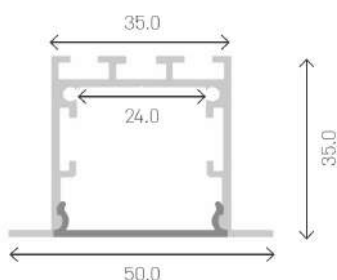

כיסוי	תפוקת אור (lm)	גובה/רוחב (מ"מ) (W×H)	טמפרטורת צבע	הספק (W/m)	דגם
OPAL	680	35X50	4000K	15	LIGHTLINE SENSITIVE
OPAL	1340	35X50	4000K	30	LIGHTLINE SENSITIVE
OPAL	1750	35X50	4000K	40	LIGHTLINE SENSITIVE

* הנתונים בטבלה מתייחסים לדגמים המופיעים בה בלבד. ניתן להזמין גופי תאורה באופטיקה / טמפי צבע / הספקים / גדלים שונים לפי דרישה.
** תיתכן סטייה של $\pm 10\%$. ט.ל.ח.