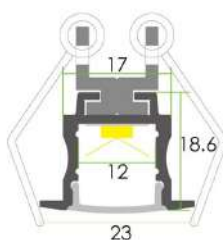

EH-VS LIGHTLINE MOOD

Create your happiness.

תיאור המוצר:

- חתך נמוך במיוחד (18.6 מ"מ) המתאים לכל תקרה / קיר.
- מבנה ייחודי לסינוור נמוך - $UGR < 19$.
- מבחר מחברים זמינים ליצירת צורות אור שונות.
- זמין במגוון הספקים עד 30W/m.
- מיוצר בישראל ומותאם בדיוק לדרישות הלקוח.

נתונים טכניים:

- גוף: אלומיניום צבוע אנודיזי, במבחר נימורים וצבעים לבחירה.
- תפסי ואביזרי תלייה מנירוסטה. PC Opal כיסוי.
- לדים: מודול EH-VS. מקדאם $SDCM < 3$.
- טמפי צבע: 2700K / 3000K / 4000K או אחר לפי דרישה.
- אופטיקה: 60°.
- מקדם מסירת צבע: $CRI > 80$. זמין בדגם $CRI > 90$ לפי דרישה.

פרופיל תאורה שקוע תקרה בעיצוב צר במיוחד 23X19 מ"מ מסדרת LIGHTLINE מבית EH-VS. LIGHTLINE MOOD הוא גוף תאורה מגוון לתאורה אדריכלית המאפשר יצירת צורות שונות או קווי אור ישרים בעזרת מבחר מחברים. מיועד להתקנה כגוף תאורה שקוע בתקרות או קירות גבס. בעל תפסים ייחודיים המאפשרים התקנה קלה ומהירה. בנצילות אורית גבוהה ומגוון רחב של עוצמות והספקים למבחר שימושים. מתאים להתקנה במטבחים, חדרי שינה, מלונות, מסעדות ועוד.

כיסוי	תפוקת אור (lm)	גובה×רוחב (מ"מ) (W×H)	טמפרטורת צבע	הספק (W/m)	דגם
OPAL	840	23X19	4000K	15	LIGHTLINE MOOD
OPAL	1660	23X19	4000K	30	LIGHTLINE MOOD

* הנתונים בטבלה מתייחסים לדגמים המופיעים בה בלבד. ניתן להזמין גופי תאורה באופטיקה / טמפי צבע / הספקים / גדלים שונים לפי דרישה.
** ניתנת סטייה של -10%. ט.ל.ח.

טמפרטורת צבע:

שרטוטים:

עקומות פוטומטריות: