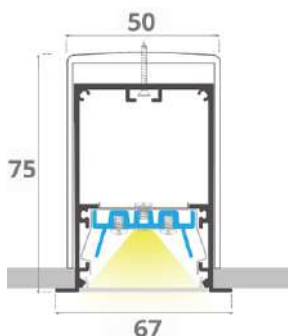

כסוי	תפוקת אור (lm)	גובה×רוחב (מ"מ) (W×H)	טמפרטורת צבע	הספק (W/m)	דגם
OPAL	855	67X75	4000K	15	LIGHTLINE INTELLIGENCE
OPAL	1700	67X75	4000K	30	LIGHTLINE INTELLIGENCE
OPAL	2200	67X75	4000K	40	LIGHTLINE INTELLIGENCE

* הנתונים בטבלה מתייחסים לדגמים המופיעים בה בלבד. ניתן להזמין גופי תאורה באופטיקה / טמפי צבע / הספקים / גדלים שונים לפי דרישה.
** תיתכן סטייה של -10% ט.ל.ח.