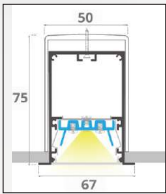

## תיאור המוצר:

- להתקנה קלה ונוחה ב"קליק", מבלי לפתוח מכלול פנימי.
- בעל מפזר אור אופל.
- זמין במגוון הספקים עד 40W/m.
- דרייבר פנימי נסתר או חיצוני.
- זמין בדגם Trimless בהזמנה מראש.
- עד 3 מ' בהזנה אחת.
- זמין במידות נוספות לפי חיתוך כל 5 ס"מ.