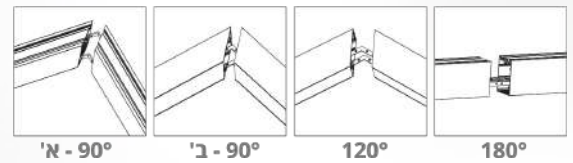

EH-VS LIGHTLIN INTELLIGENCE

Understand what's right

תיאור המוצר:

- להתקנה קלה ונוחה ב"קליק", מבלי לפתוח מכלול פנימי.
- בעל מפזר אור אופל.
- זמין במגוון הספקים עד 40W/m.
- דרייבר פנימי נסתר או חיצוני.
- זמין בדגם Trimless בהזמנה מראש.
- עד 3 מ' בהזנה אחת.
- זמין במידות נוספות לפי חיתוך כל 5 ס"מ.

נתונים טכניים:

- גוף: אלומיניום צבוע אינדונייז, במבחר גימורים וצבעים לבחירה.
- תפסי נירוסטה PMMA/PC Opal. כסוי.
- לדים: מודול EH-VS. מקדם <math>SDCM<3</math>.
- דרייבר: פנימי אינטגרלי או חיצוני, בהתאם לדרישה. זמין בדגם / DALI / 1-10V / PUSH או אחר לפי דרישה.
- טמפי צבע: 2700K / 3000K / 4000K או אחר לפי דרישה.
- אופטיקה: 90°.
- מקדם מסירת צבע: $CRI>90$.

פרופיל תאורה שקוע תקרה מעוצב עם משטח הארה ברובח 50 מ"מ מסדרת LIGHTLINE מבית EH-VS. LIGHTLINE INTELLIGENCE הוא גוף תאורה מגוון המאפשר יצירת קווי אור ישרים או צורות שונות בעזרת מבחר מחברים. גוף התאורה בעל מפזר אור אופל רחב המאפשר למשתמשים תאורה רכה ונעימה לעין. בעל מבנה ייחודי המאפשר התקנה קלה ומהירה ב"קליק" מבלי לפתוח מכלול פנימי, נצילות אורית גבוהה ומגוון רחב של עוצמות והספקים לכל גובה תקרה. מתאים להתקנה בבתי מלון, בלובי, במבני ציבור, במשרדים, מסעדות ועוד.