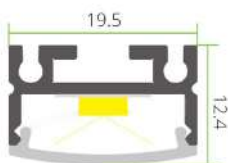

EH-VS LIGHTLINE DESIRE

Put Your Heart into it

תיאור המוצר:

- חתך נמוך במיוחד (12.4 מ"מ).
- מתאים במיוחד להתקנה כתאורה נסתרת.
- זמין במגוון הספקים עד 30W/m.
- מיוצר בישראל ומותאם בדיוק לדרישות הלקוח.
- עד 3 מ' בהזנה אחת. (עד 5 מ' בהזנה אחת ב- 15W/m).
- זמין במידות נוספות לפי חיתוך כל 5 ס"מ.

נתונים טכניים:

- גוף: אלומיניום צבוע אנודייז, במבחר גימורים וצבעים לבחירה.
- תפסי נירוסטה PC Opal. כיסוי.
- לדים: מודול EH-VS. מקדאם <math>SDCM < 3</math>.
- טמפי צבע: 2700K / 3000K / 4000K או אחר לפי דרישה.
- אופטיקה: 120°.
- מקדם מסירת צבע: $CRI > 90$.

פרופיל תאורה חיצוני צר במיוחד ומעוצב 19.5X12.4 מ"מ מסדרת LIGHTLINE מבית EH-VS. LIGHTLINE DESIRE מיועד להתקנה כגוף תאורה צמוד תקרה, תלוי או כתאורה נסתרת. מתאים להתקנה גם בעזרת מתאם התקנה מתכונן. בעל מבנה ייחודי המאפשר התקנה קלה ומהירה, נצילות אורית גבוהה ומגוון רחב של עוצמות והספקים למבחר שימושים. מתאים להתקנה בבתי מלון, במרפאות, במבני ציבור, במסעדות, ביולות ועוד.

מגוון אביזרי התקנה זמינים להזמנה בנפרד:

תפוקת אור (lm)	גובה×רוחב (מ"מ) (W×H)	טמפרטורת צבע	הספק (W/m)	דגם
1210	19.5X12.4	4000K	15	LIGHTLINE DESIRE
2415	19.5X12.4	4000K	30	LIGHTLINE DESIRE

* הנתונים בטבלה מתייחסים לדגמים המופיעים בה בלבד. ניתן להזמין גופי תאורה באופטיקה / טמפי צבע / הספקים / גדלים שונים לפי דרישה.
** תיתכן סטייה של +10%. ט.ל.ח.

שרטוטים:

עקומות פוטומטריות: