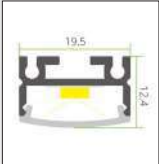

EH-VS LIGHTLINE DESIRE

Put Your Heart into it

תיאור המוצר:

- חתך נמוך במיוחד (12.4 מ"מ).
- מתאים במיוחד להתקנה כתאורה נסתרת.
- זמין במגוון הספקים עד 30W/m.
- מיוצר בישראל ומותאם בדיוק לדרישות הלקוח.
- עד 3 מ' בהזנה אחת. (עד 5 מ' בהזנה אחת ב- 15W/m).
- זמין במידות נוספות לפי חיתוך כל 5 ס"מ.

פרופיל תאורה חיצוני צר במיוחד ומעוצב 19.5X12.4 מ"מ מסדרת LIGHTLINE מבית EH-VS. LIGHTLINE DESIRE מיועד להתקנה כגוף תאורה צמוד תקרה, תלוי או כתאורה נסתרת. מתאים להתקנה גם בעזרת מתאם התקנה מתכונן. בעל מבנה ייחודי המאפשר התקנה קלה ומהירה, נצילות אורית גבוהה ומגוון רחב של עוצמות והספקים למבחר שימושים. מתאים להתקנה בבתי מלון, במרפאות, במבני ציבור, במסעדות, ביולות ועוד.