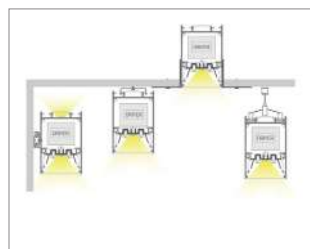

EH-VS LIGHTLINE CHARISMA

Express your style.

תיאור המוצר:

- זמין בדגם תלוי / צמוד תקרה / צמוד קיר.
- זמין בדגם UP (120°) & DOWN (95°).
- מבחר מחברים זמינים ליצירת צורות אור שונות.
- זמין במגוון הספקים עד 40W/m.
- דרייבר פנימי נסתר או חיצוני.
- עד 3 מ' בהזנה אחת.
- זמין במידות נוספות לפי חיתוך כל 5 ס"מ.

נתונים טכניים:

- גוף: אלומיניום צבוע אינדונייז, במבחר גימורים וצבעים לבחירה.
- תפסי וכבלי נירוסטה. PMMA/PC Opal. כיסוי.
- לדים: מודול EH-VS. מקדם <math>SDCM < 3</math>.
- דרייבר: פנימי אינטגרלי או חיצוני, בהתאם לדרישה. זמין בדגם DALI / 1-10V / PUSH או אחר לפי דרישה.
- טמפי צבע: 2700K / 3000K / 4000K או אחר לפי דרישה.
- אופטיקה: 90°.
- מקדם מסירת צבע: $CRI > 90$.

פרופיל תאורה חיצוני מעוצב ברוחב 50 מ"מ מסדרת LIGHTLINE מבית EH-VS. LIGHTLINE CHARISMA הוא גוף תאורה מגוון המאפשר יצירת קווי אור ישרים או צורות שונות בעזרת מבחר מחברים. מתאים להתקנה כגוף תאורה תלוי, כצמוד תקרה או צמוד קיר - כולל אפשרות UP & DOWN. בעל מבנה ייחודי המאפשר התקנה קלה ומהירה, נצילות אורית גבוהה ומגוון רחב של עוצמות והספקים לכל גובה תקרה. מתאים להתקנה בבתי מלון, בלובי, במבני ציבור, במשרדים, מסעדות ועוד.

תפוקת אור (lm)	גובה×רוחב (מ"מ) (W×H)	טמפרטורת צבע	הספק (W/m)	דגם
810	50X75	4000K	15	LIGHTLINE CHARISMA
1610	50X75	4000K	30	LIGHTLINE CHARISMA
2145	50X75	4000K	40	LIGHTLINE CHARISMA

* הנתונים בטבלה מתייחסים לדגמים המופיעים בה בלבד. ניתן להזמין גופי תאורה באופטיקה / טמפי צבע / הספקים / גדלים שונים לפי דרישה.
** תיתכן סטייה של +10%. ט.ל.ח.

שרטוטים:

עקומות פוטומטריות:

TM21

LM80

IP40

UGR<19

ta=35°C

PF>95%

24V DC

220-240V 50-60 Hz