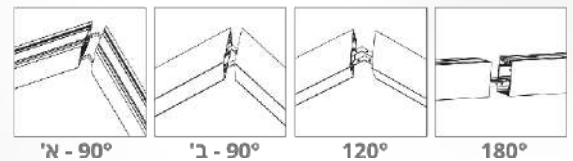

EH-VS LIGHTLINE CHARISMA

Express your style.

תיאור המוצר:

- זמין בדגם תלוי / צמוד תקרה / צמוד קיר.
- זמין בדגם UP (120°) & DOWN (95°).
- מבחר מחברים זמינים ליצירת צורות אור שונות.
- זמין במגוון הספקים עד 40W/m.
- דרייבר פנימי נסתר או חיצוני.
- עד 3 מ' בהזנה אחת.
- זמין במידות נוספות לפי חיתוך כל 5 ס"מ.

פרופיל תאורה חיצוני מעוצב ברוחב 50 מ"מ מסדרת LIGHTLINE מבית EH-VS. LIGHTLINE CHARISMA הוא גוף תאורה מגוון המאפשר יצירת קווי אור ישרים או צורות שונות בעזרת מבחר מחברים. מתאים להתקנה כגוף תאורה תלוי, כצמוד תקרה או צמוד קיר - כולל אפשרות UP & DOWN. בעל מבנה ייחודי המאפשר התקנה קלה ומהירה, נצילות אורית גבוהה ומגוון רחב של עוצמות והספקים לכל גובה תקרה. מתאים להתקנה בבתי מלון, בלובי, במבני ציבור, במשרדים, מסעדות ועוד.