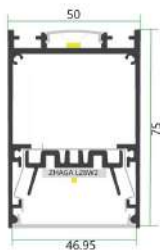

EH-VS LIGHTLINE CHARISMA

Express your style.

תיאור המוצר:

- זמין בדגם תלוי / צמוד תקרה / צמוד קיר.
- זמין בדגם UP (120°) & DOWN (95°).
- מבחר מחברים זמינים ליצירת צורות אור שונות.
- זמין במגוון הספקים עד 40W/m.
- דרייבר פנימי נסתר או חיצוני.
- עד 3 מ' בהזנה אחת.
- זמין במידות נוספות לפי חיתוך כל 5 ס"מ.

נתונים טכניים:

- גוף: אלומיניום צבוע אינדונייז, במבחר גימורים וצבעים לבחירה.
- תפסי וכבלי נירוסטה. PMMA/PC Opal. כיסוי.
- לדים: מודול EH-VS. מקדם <math>SDCM < 3</math>.
- דרייבר: פנימי אינטגרלי או חיצוני, בהתאם לדרישה. זמין בדגם DALI / 1-10V / PUSH או אחר לפי דרישה.
- טמפי צבע: 2700K / 3000K / 4000K או אחר לפי דרישה.
- אופטיקה: 90°.
- מקדם מסירת צבע: $CRI > 90$.

פרופיל תאורה חיצוני מעוצב ברוחב 50 מ"מ מסדרת LIGHTLINE מבית EH-VS. LIGHTLINE CHARISMA הוא גוף תאורה מגוון המאפשר יצירת קווי אור ישרים או צורות שונות בעזרת מבחר מחברים. מתאים להתקנה כגוף תאורה תלוי, כצמוד תקרה או צמוד קיר - כולל אפשרות UP & DOWN. בעל מבנה ייחודי המאפשר התקנה קלה ומהירה, נצילות אורית גבוהה ומגוון רחב של עוצמות והספקים לכל גובה תקרה. מתאים להתקנה בבתי מלון, בלובי, במבני ציבור, במשרדים, מסעדות ועוד.

תפוקת אור (lm)	גובה×רוחב (מ"מ) (W×H)	טמפרטורת צבע	הספק (W/m)	דגם
810	50X75	4000K	15	LIGHTLINE CHARISMA
1610	50X75	4000K	30	LIGHTLINE CHARISMA
2145	50X75	4000K	40	LIGHTLINE CHARISMA

* הנתונים בטבלה מתייחסים לדגמים המופיעים בה בלבד. ניתן להזמין גופי תאורה באופטיקה / טמפי צבע / הספקים / גדלים שונים לפי דרישה.
** תיתכן סטייה של +10%. ט.ל.ח.

שרטוטים:

עקומות פוטומטריות:

TM21

LM80

IP40

UGR<19

ta=35°C

PF>95%

24V DC

220-240V 50-60 Hz