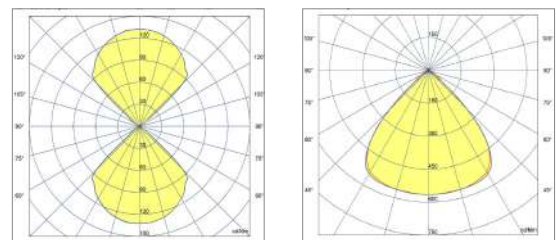

תפוקת אור (lm)	גובה×רוחב (מ"מ) (W×H)	טמפרטורת צבע	הספק (W/m)	דגם
810	50X75	4000K	15	LIGHTLINE CHARISMA
1610	50X75	4000K	30	LIGHTLINE CHARISMA
2145	50X75	4000K	40	LIGHTLINE CHARISMA

* הנתונים בטבלה מתייחסים לדגמים המופיעים בה בלבד. ניתן להזמין גופי תאורה באופטיקה / טמפי צבע / הספקים / גדלים שונים לפי דרישה.
** תיתכן סטייה של +10%. ט.ל.ח.

שרטוטים:

עקומות פוטומטריות:

TM21

LM80

IP40

UGR<19

ta=35°C

PF>95%