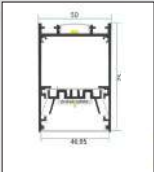

EH-VS LIGHTLINE CHARISMA

Express your style.

תיאור המוצר:

- זמין בדגם תלוי / צמוד תקרה / צמוד קיר.
- זמין בדגם UP (120°) & DOWN (95°).
- מבחר מחברים זמינים ליצירת צורות אור שונות.
- זמין במגוון הספקים עד 40W/m.
- דרייבר פנימי נסתר או חיצוני.
- עד 3 מ' בהזנה אחת.
- זמין במידות נוספות לפי חיתוך כל 5 ס"מ.