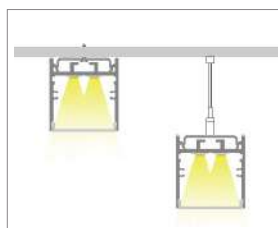

EH-VS LIGHTLIN BRAVE

Live The Life of Your Dreams.

תיאור המוצר:

- זמין בדגם תלוי / צמוד תקרה / צמוד קיר (להארה אופקית).
- מבנה ייחודי לסינוור נמוך - $UGR < 19$.
- מבחר מחברים זמינים ליצירת צורות אור שונות.
- זמין במגוון הספקים עד $40W/m$.
- מיוצר בישראל ומותאם בדיוק לדרישות הלקוח.
- עד 3 מ' בהזנה אחת.
- זמין במידות נוספות לפי חיתוך כל 5 ס"מ.

נתונים טכניים:

- גוף: אלומיניום צבוע אנודיזי, במבחר נימורים וצבעים לבחירה.
- תפסי וכבלי נירוסטה. PC Opal כיסוי.
- לדים: מודול EH-VS. מקדאם $SDCM < 3$.
- טמפי צבע: 2700K / 3000K / 4000K או אחר לפי דרישה.
- אופטיקה: 60°
- מקדם מסירת צבע: $CRI > 90$.

פרופיל תאורה חיצוני ריבוע מעוצב 35×35 מ"מ מסדרת LIGHTLINE מבית EH-VS. LIGHTLINE BRAVE הוא גוף תאורה מגוון המאפשר יצירת קווי אור ישרים או צורות שונות בעזרת מבחר מחברים. מיועד להתקנה כגוף תאורה תלוי או כצמוד תקרה.

יכול לשמש גם כצמוד קיר להארה אופקית. בעל מבנה ייחודי המאפשר התקנה קלה ומהירה, נצילות אורית גבוהה ומגוון רחב של עוצמות והספקים למבחר שימושים. מתאים להתקנה בבתי מלון, בלובי, במבני ציבור, במסעדות, בוילות ועוד.

כיסוי	תפוקת אור (lm)	גובה ארוחב (W×H) (מ"מ)	טמפרטורת צבע	הספק (W/m)	דגם
Difuser	860	35X35	4000K	15	LIGHTLINE BRAVE
Difuser	1700	35X35	4000K	30	LIGHTLINE BRAVE
Difuser	2260	35X35	4000K	40	LIGHTLINE BRAVE

* הנתונים בטבלה מתייחסים לדגמים המופיעים בה בלבד. ניתן להזמין גופי תאורה באופטיקה / טמפי צבע / הספקים / גדלים שונים לפי דרישה.
** תיתכן סטייה של -10% ט.ל.ח.

שרטוטים:

עקומות פוטומטריות: