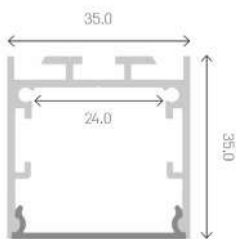

EH-VS LIGHTLIN BRAVE

Live The Life of Your Dreams.

תיאור המוצר:

- זמין בדגם תלוי / צמוד תקרה / צמוד קיר (להארה אופקית).
- מבנה ייחודי לסינוור נמוך - $UGR < 19$.
- מבחר מחברים זמינים ליצירת צורות אור שונות.
- זמין במגוון הספקים עד $40W/m$.
- מיוצר בישראל ומותאם בדיוק לדרישות הלקוח.
- עד 3 מ' בהזנה אחת.
- זמין במידות נוספות לפי חיתוך כל 5 ס"מ.

נתונים טכניים:

- גוף: אלומיניום צבוע אנודיזי, במבחר נימורים וצבעים לבחירה.
- תפסי וכבלי נירוסטה. PC Opal כיסוי.
- לדים: מודול EH-VS. מקדאם $SDCM < 3$.
- טמפי צבע: 2700K / 3000K / 4000K או אחר לפי דרישה.
- אופטיקה: 60°
- מקדם מסירת צבע: $CRI > 90$.

פרופיל תאורה חיצוני ריבוע מעוצב 35×35 מ"מ מסדרת LIGHTLINE מבית EH-VS. LIGHTLINE BRAVE הוא גוף תאורה מגוון המאפשר יצירת קווי אור ישרים או צורות שונות בעזרת מבחר מחברים. מיועד להתקנה כגוף תאורה תלוי או כצמוד תקרה.

יכול לשמש גם כצמוד קיר להארה אופקית. בעל מבנה ייחודי המאפשר התקנה קלה ומהירה, נצילות אורית גבוהה ומגוון רחב של עוצמות והספקים למבחר שימושים. מתאים להתקנה בבתי מלון, בלובי, במבני ציבור, במסעדות, בוילות ועוד.

כיסוי	תפוקת אור (lm)	גובה ארוחב (W×H) (מ"מ)	טמפרטורת צבע	הספק (W/m)	דגם
Difuser	860	35X35	4000K	15	LIGHTLINE BRAVE
Difuser	1700	35X35	4000K	30	LIGHTLINE BRAVE
Difuser	2260	35X35	4000K	40	LIGHTLINE BRAVE

* הנתונים בטבלה מתייחסים לדגמים המופיעים בה בלבד. ניתן להזמין גופי תאורה באופטיקה / טמפי צבע / הספקים / גדלים שונים לפי דרישה.
** תיתכן סטייה של -10% ט.ל.ח.

שרטוטים:

עקומות פוטומטריות: