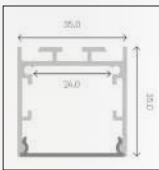

EH-VS LIGHTLIN BRAVE

Live The Life of Your Dreams.

תיאור המוצר:

- זמין בדגם תלוי / צמוד תקרה / צמוד קיר (להארה אופקית).
- מבנה ייחודי לסינוור נמוך - $UGR < 19$.
- מבחר מחברים זמינים ליצירת צורות אור שונות.
- זמין במגוון הספקים עד $40W/m$.
- מיוצר בישראל ומותאם בדיוק לדרישות הלקוח.
- עד 3 מ' בהזנה אחת.
- זמין במידות נוספות לפי חיתוך כל 5 ס"מ.