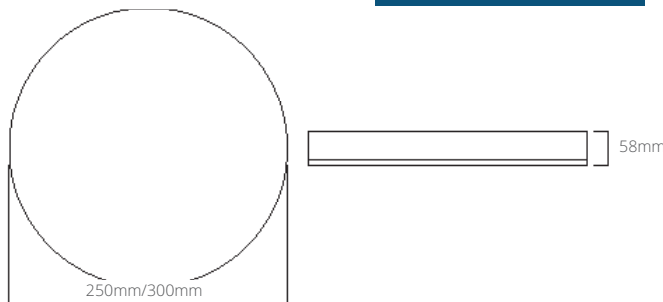

DESTINY

תיאור המוצר:

- רמת אטימות גבוהה למים ואבק - IP65.
- אפשרות להוספת ערכת חירום. שהופכת את הנ"ל לזו תכלית.
- זמין בשני קטרים - Ø250mm / Ø300mm.
- כולל בורר הספק מאפשר התאמת מדויקת יותר של עוצמת האור.
- כולל בורר CCT מאפשר בחירת טמפי הצבע.

נתונים טכניים:

- **גוף:** גוף אלומיניום צבוע שחור. מפזר אור PC
- **דרייבר:** אלקטרוני
- **מערך לדים:** SMD
- **טמפי צבע אפשריות:** CCT-3000K/3500K/4000K Adj.
- **מקדם מסירת צבע:** CRI>80.

גוף תאורה עגול מוגן מים להתקנה צמודת תקרה. רמת עמידות גבוהה בהולם מכאני ואטימות גבוהה בפני מים ואבק מאפשרות התקנה במגוון רחב של מיקומים ותנאים. מתאים להארת מסדרונות, חדרים, בתי ספר, מבני ציבור חדרי שירותים, מלתחות, חדרי מדרגות ועוד. זמין גם בדגם חירום, דו תכליתי.

דגם	הספק (w)	גובה×קוטר (מ"מ)	טמפרטורת צבע	תפוקת אור (lm)	נצילות אורית (lm/W)
DESTINY	9/14/18	Ø250X58	4000K	900/1400/1800	100
DESTINY	20/24/28	Ø300X58	4000K	2000/2400/2800	100

* הנתונים בטבלה מתייחסים לדגמים המופיעים בה בלבד. ניתן להזמין גופי תאורה באופטיקה / טמפי צבע / הספקים / גדלים שונים לפי דרישה.
** תיתכן סטייה של -10%. ט.ל.ח.
*** מודול חירום בהספק 3 ואט 170 לומן.

שרטוטים:

עקומות פוטומטריות:

- 220-240v 50-60 Hz
- PF>92%
- ta=35°
- L80>60,000 Hours
- RG0
- IP65
- IK10
- תואם מפרט 08
- ת"י 20
- CELESTRE ISO 9001:2015