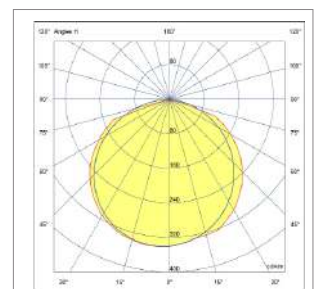

דגם	הספק (w)	גובה×קוטר (מ"מ)	טמפרטורת צבע	תפוקת אור (lm)	נצילות אורית (lm/W)
DESTINY	9/14/18	Ø250X58	4000K	900/1400/1800	100
DESTINY	20/24/28	Ø300X58	4000K	2000/2400/2800	100

* הנתונים בטבלה מתייחסים לדגמים המופיעים בה בלבד. ניתן להזמין גופי תאורה באופטיקה / טמפי צבע / הספקים / גדלים שונים לפי דרישה.
** תיתכן סטייה של -10%. ט.ל.ח.
*** מודול חירום בהספק 3 ואט 170 לומן.

שרטוטים:

עקומות פוטומטריות:

- 220-240v 50-60 Hz
- PF>92%
- ta=35°
- L80>60,000 Hours
- RG0
- IP65
- IK10
- תואם מפרט 08
- ת"י 20
- CELESTRE ISO 9001:2015