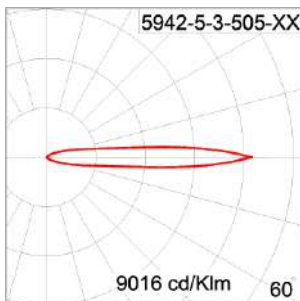

Color

	Black O1	2 TONE COLOR White-Dark Grey 21 Silver-Dark Grey 22 Silver-Graphite 23
	Graphite O2	
	Dark Grey O3	
	Aluminium Silver O4	
	White O6	
	Wooden Brown O7	

Light Distribution