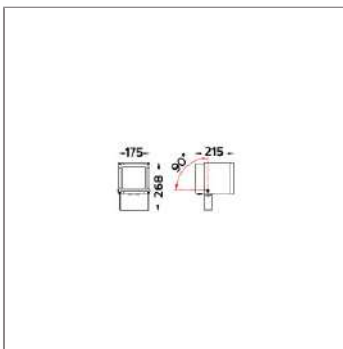

### Technical Data

Ordering Code :	5942-5-3-505-XX
Lamp :	LED
Beam :	12°
CCT :	2700 K
CRI :	CRI >80
SDCM :	SDCM = 3
Lamp Lumen :	4590 lm
Luminaire Lumen :	4220 lm
Lamp Wattage :	36 W
Luminaire Wattage :	40 W
Efficacy :	105 lm/W
Ambient Temperature :	50°C
Lumen Maintenance	L70B10 >90,000 h
Controller :	On-Off
Input Voltage :	220-240Vac 50/60Hz
Net Weight :	5.30 kg.