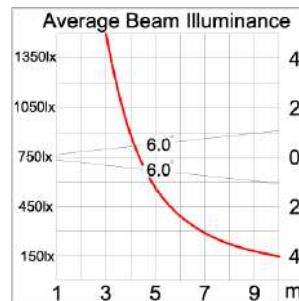

Color

	Black O1	2 TONE COLOR White-Dark Grey 21 Silver-Dark Grey 22 Silver-Graphite 23
	Graphite O2	
	Dark Grey O3	
	Aluminium Silver O4	
	White O6	
	Wooden Brown O7	

Light Distribution