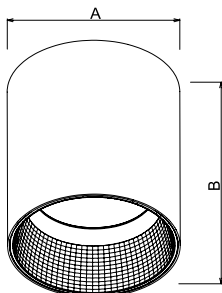

JEWEL

תיאור המוצר:

- בעל רמת אטימות במפני אבק ומים - IP54.
- החזרת צבע מצויינת - CRI>90.
- מבנה למניעת סינוור - UGR<19.

גוף תאורה צמוד תקרה עגול מעוצב (צילינדר), להארה איכותית בזכות מאפיינים טכניים מתקדמים. JEWEL זמין ב 2 גדלים פיזיים במבחר אפשרויות אופטיקה. זמין בהספקים 15W / 25W (בהזמנה מיוחדת 35W) להתקנה בחדרי הרצאות, בתי כנסת, לוביים, משרדים, בתי מלון ועוד.

נתונים טכניים:

- **גוף:** עשוי יציקת אלומיניום צבוע אלקטרוסטטית בתנור.
- **דרייבר:** זמין לעמעום על בסיס DALI / טריאק לפי דרישה.
- **טמפי צבע אפשריות:** Adj. CCT-3000K/4000K
- **אופטיקה:** 60° / 36° / 24°
- **מקדם מסירת צבע:** CRI>90

התקנה קלה ומהירה:

נצילות אורית (lm/W)	תפוקת אור (lm)	טמפרטורת צבע	קוטר×גובה (מ"מ) (BXA)	הספק (w)	דגם
116	1750	3000K	133.8X100.4	15	JEWEL
112	2800	3000K	143.8X120.4	25	JEWEL

** תיתכן סטייה של עד +10% בנתונים. ט.ל.ח.

שרטוטים:

עקומות פוטומטריות: