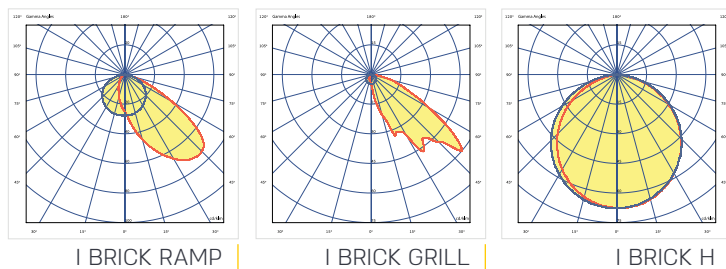

עקומות פוטומטריות:

220-240V 50-60 Hz
PF>92%
ta=+50°
IK 08/06
IP65
SDCM<3
RG0
L70> 50,000 Hours
TM21
LM80
ת"י 20
ISO 9001:2015 CERTIFIED COMPANY