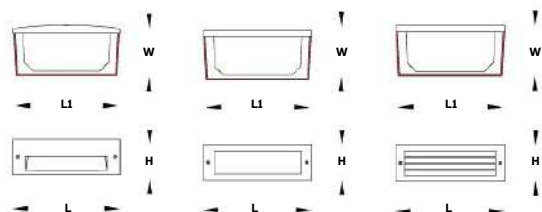

I BRICK-H LED

תיאור המוצר:

- בעל רמת אטימות גבוהה מפני אבק ומים - IP65.
- מתאים להתקנה חיצונית/פנימית.
- עמיד במיוחד בתנאי חוץ בזכות ציפוי ננו-קרמי.

נתונים טכניים:

- גוף: יציקת אלומיניום בלחץ בציפוי ננו-קרמי ושכבת צבע בעלת עמידות גבוהה בקורוזיה. בעל עדשת זכוכית מחוסמת (בדגמים הרלוונטיים).
- ניתן להזמנה במספר גוונים.
- דרייבר: תוצרת Tridonic או ש"ע.
- לדים: תוצרת Cree, Lumileds או ש"ע.
- אפשרויות אופטיקה: בהתאם לדגם הנבחר.
- טמפ' צבע: 2700K / 3000K / 4000K
- מקדם מסירת צבע: CRI>80.

I BRICK-H' היא משפחת גופי תאורה שקועי קיר מאורכי שעוצבו במיוחד למניעת סינוור במקומות בהם נדרשת תאורה רכה. מתאימים לתאורת חוץ בזכות רמת אטימות גבוהה - IP65 - ועמידות גבוהה בהולם מכאני. זמין בשלושה דגמים (H, H-GRILL, H-RAMP) ובשני גדלים Short/Long. מתאים להתקנה בקירות, מדרגות או עמודים להארת שבילים, מדרגות ועוד.

דגם	הספק (W)	טמפרטורת צבע	מידות (LxHxWxL1)	משקל (ק"ג)	תפוקת אור (lm)	נצילות אורית (lm/W)
I-BRICK H SHORT	4.1	4000K	248x82x119x236	1.20	470	115
I-BRICK H LONG	6.1	4000K	341x81x120x320	1.70	700	115
I-BRICK H-GRILL SHORT	4.1	4000K	248x82x119x236	1.20	470	115
I-BRICK H-GRILL LONG	6.1	4000K	341x81x120x320	1.70	700	115
I-BRICK H-RAMP SHORT	4.1	4000K	248x82x119x236	1.20	470	115
I-BRICK H-RAMP LONG	6.1	4000K	341x81x120x320	1.70	700	115

* הנתונים בטבלה מתייחסים לדגמים המופיעים בה בלבד. ניתן להזמין גופי תאורה באופטיקה / טמפ' צבע / הספקים / גדלים שונים לפי דרישה. ** תיתכן סטייה של +/-10%. ט.ל.ח. * הנתונים בטבלה הינם לדגמים מסוימים בלבד. גוף התאורה זמין בהספקים, גוון אור ותפוקות אור נוספות.

מטפרטורת צבע:

שרטוטים:

עקומות פוטומטריות:

220-240V 50-60 Hz
PF>92%
ta=+50°
IK 08/06
IP65
SDCM<3
RG0
L70> 50,000 Hours
TM21
LM80
ת"י 20
ISO 9001:2015 CERTIFIED COMPANY