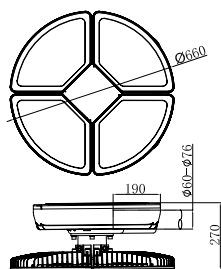

HIMAST PHOEBUS

גוף תאורה LED לתאורת חוץ היימאסט להארת צמתים מגובה רב, לגוף מבנה קומפקטי ועוצמתי עד 100,000lm, מתאים להתקנה על ראש עמוד בכתר או מרפסת בגובה רב בגבהים 18-40 מטר. מגוון רחב של אופטיקות המתאימות לכל תוואי דרך. גוף התאורה עם אפשרות ל 3/4 מודולים וניתן להטיה של 5°.

תיאור המוצר:

- בעל רמת איטמות במפני אבק ומים - IP66.
- ראש התאורה ניתן להטיה של 5°.
- תאורה עוצמתית עד 100,000lm.
- מאושר על ידי נתיבי ישראל.
- פתיחה קלה ומוגנת ללא כלים.
- זמין בדגמים עם שקע NEMA או ZHAGA לשילוב מערכות בקרה.

נתונים טכניים:

- גוף: יציקת אלומיניום בלחץ גבוה צבוע אבקת פוליאסט, זכוכית מחוסמת בעל העברת אור גבוהה. עדשות PC.
- דרייבר: תוצרת PHILIPS / OSRAM. זמין בדגם DALI או 1-10V לפי דרישה.
- לדים: תוצרת Lumileds.
- אפשרויות אופטיקה: I, II, T, T III, T IV, T V, M1, M6, R3, P4 ועוד.
- טמ'פ' צבע: 3000K / 4000K.
- מקדם מסירת צבע: CRI>70. CRI>80 לפי דרישה.

נצילות אורית (lm/W)	תפוקת אור (lm)	מספר מודולים	משקל (ק"ג)	קוטריגובה (מ"מ) (HxD)	טמפרטורת צבע	הספק (W)	דגם
130	53,400	3	22.5	270x660	3000K	410	HIMAST PHOEBUS
138	56,600	3	22.5	270x660	4000K	410	HIMAST PHOEBUS
129	65,750	3	22.5	270x660	3000K	510	HIMAST PHOEBUS
136	69,200	3	22.5	270x660	4000K	510	HIMAST PHOEBUS
129	88,110	4	26	270x660	3000K	680	HIMAST PHOEBUS
136	92,380	4	26	270x660	4000K	680	HIMAST PHOEBUS
124	99,000	4	26	270x660	3000K	800	HIMAST PHOEBUS
131	104,850	4	26	270x660	4000K	800	HIMAST PHOEBUS

* הנתונים בטבלה מתייחסים לדגמים המופיעים בה בלבד. ניתן להזמין גופי תאורה באופטיקה / טמ'פ' צבע / הספקים / גדלים שונים לפי דרישה.
** תיתכן סטייה של +/-10%. ט.ל.ח.

טמפרטורת צבע:

שרטוטים:

עקומות פוטומטריות:

- 220-240V 50-60 Hz
- PF>92%
- ta= +/-40°
- IK09
- IP66
- SDCM<3
- RG0
- L80> 60,000 Hours
- TM21
- LM80
- ENEC
- ISO 9001
- 20 ת"י
- ISO 14001