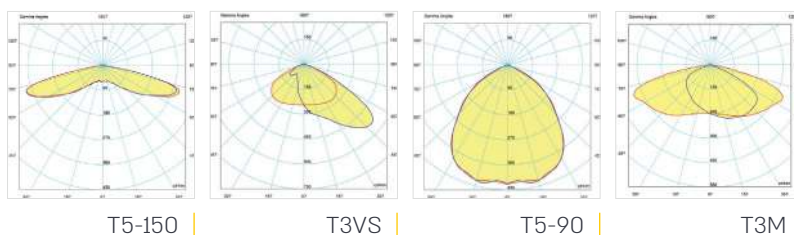

עקומות פוטומטריות:

- 220-240V 50-60 Hz
- PF>92%
- ta= +/-40°
- IK09
- IP66
- SDCM<3
- RG0
- L80> 60,000 Hours
- TM21
- LM80
- ENEC
- ISO 9001
- 20 ת"י
- ISO 14001