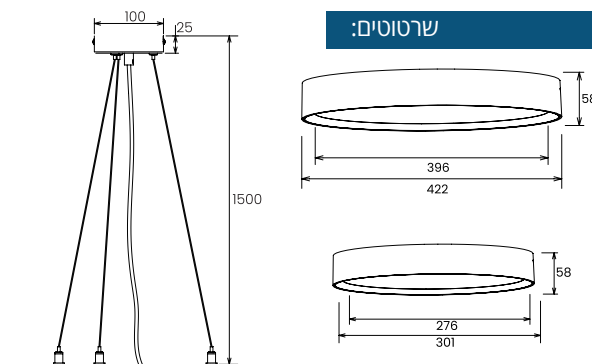

### תיאור המוצר:

- בעל רמת אטימות במפני אבק ומים - IP44.
- החזרת צבע מצויינת - CRI>80.
- קיים בשני גדלים לבחירה.

גוף תאורה עגול ומינימליסטי, משתלב במגוון רחב של חללי פנים עם מגוון אפשרויות תלייה כתאורת צמודת תקרה/שקוע או תלוי. ומגיע בשני גדלים לבחירה. להתקנה בסלון, לוביים, משרדים, בתי מלון ועוד.

### נתונים טכניים:

- **גוף:** אלומיניום מצופה אבקה, מפזר אופל, דרייבר ללא הבהוב.
- קיים בצבע שחור/לבן עם טבעת הניתנת להחלפה, צבע לפי בחירה.
- **דרייבר:** Dali/Triac, אפשרות Flicker Free Driver.
- **טמפ' צבע אפשריות:** CCT-3000K/4000K Adj.
- **אופטיקה:** 120°
- **מקדם מסירת צבע:** CRI>80.

נצילות אורית (lm/W)	תפוקת אור (lm)	טמפרטורת צבע	קוטר×גובה (מ"מ) (BXA)	הספק (w)	דגם
83	2000	3000K	58X301	24	HARMONY
95	2840	3000K	58X422	30	HARMONY

\*\* תיתכן סטייה של עד +/-10% בנתונים. ט.ל.ח.

טמפרטורת צבע: