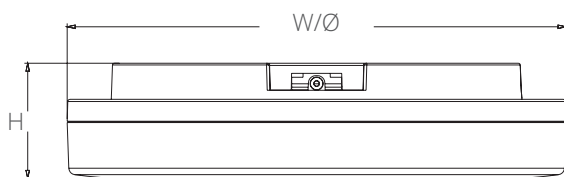

GEMINI

תיאור המוצר:

- רמת אטימות גבוהה למים ואבק.
- קיים בצורה עגולה ומרובעת (2 גדלים)
- אפשרות להוספת טבעת חיצונית.

גוף תאורה עגול מוגן מים להתקנה צמודת תקרה נמוך במיוחד. רמת עמידות גבוהה בהולם מכאני ואטימות גבוהה בפני מים ואבק. קיים בצורה עגולה או מרובעת עם טבעות צבועות שחור/לבן/אפור להחלפה. מתאים להארת מסדרונות, חדרים, בתי ספר, מבני ציבור חדרי שירותים, מלתחות, חדרי מדרגות ועוד.

נתונים טכניים:

- גוף: גוף PC צבוע לבן, כיסוי OPAL/PC.
- דרייבר: אלקטרוני
- מערך לדים: SMD
- אופטיקה: 110°
- טמפ' צבע אפשריות: Adj. CCT-2700K/3000K/4000K
- מקדם מסירת צבע: CRI>80

אביזרים נלווים:

טבעת להחלפה בצבע שחור/לבן/אפור

נצילות אורית (lm/W)	תפוקת אור (lm)	מידות (מ"מ) W/ØXLXH	אופטיקה	הספק (W)	דגם
106	1590	Ø220x51mm	110°	15	GEMINI Ring
102	1850	Ø280x51mm		18	GEMINI Ring
102	1850	280x280x51		18	GEMINI Square

* גוף התאורה זמין בגוונים, תפוקות אור והספקים שונים לפי דרישה.
** תיתכן סטייה של עד +10% בנתונים. ט.ל.ח.

טמפרטורת צבע:

שרטוטים:

עקומות פוטומטריות: