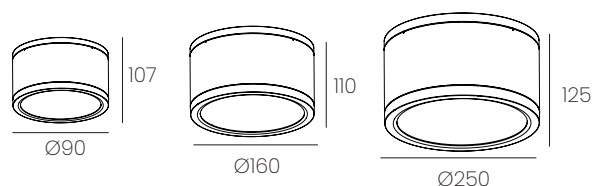

GEM

תיאור המוצר:

- רמת אטימות גבוהה למים ואבק - IP65.
- Adj. CCT-3000K 4000K
- קיים בשלושה גדלים לבחירה
- סינוור נמוך במיוחד UGR<19

נתונים טכניים:

- **גוף:** גוף אלומיניום צבוע לבן. לעמידות בטמפי' גבוהות. זכוכית מחוסמת
- **דרייבר:** אלקטרוני
- **מערך לדים:** Flicker free COB
- **אופטיקה:** 36° / 24°
- **טמפי' צבע אפשריות:** Adj. CCT-3000K/4000K
- **מקדם מסירת צבע:** CRI>90
- **אפשרות לעמעום:** Dali Triac

גוף תאורה עגול צילינדר להתקנה צמודת תקרה בפנים ובחוץ. אטימות גבוהה בפני מים ואבק (IP65) מאפשרות התקנה במגוון רחב של תנאים ומקומות. מתאים להארת מסדרונות, חדרים, פרגולות, מרפסות ועוד.

נצילות אורית (lm/W)	תפוקת אור (lm)	טמפרטורת צבע	גובה×קוטר (מ"מ)	משקל	אופטיקה	הספק (w)	דגם
100	1000	4000K	Ø90x107mm	3.2	24 °, 36 °, 60 °	10	GEM
100	2500	4000K	Ø160x110mm	3.2	24 °, 36 °, 60 °	25	GEM
100	3000	4000K	Ø250x125mm	3.2	24 °, 36 °, 60 °	30	GEM
100	4500	4000K	Ø250x125mm	3.2	24 °, 36 °, 60 °	45	GEM

* גוף התאורה זמין בגוונים, תפוקות אור והספקים שונים לפי דרישה.
** תיתכן סטייה של עד +10% בנתונים. ט.ל.ח.

שרטוטים:

עקומות פוטומטריות: