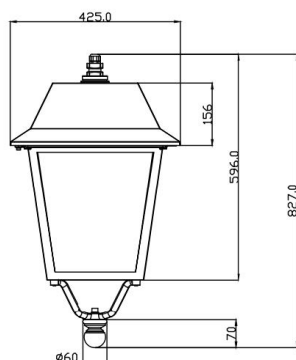

GALLA LED

גוף תאורה LED דקורטיבי בעיצוב עתיק בסגנון המאה ה-19 המתאים להתקנה מלמעלה עם כבל. זמין במגוון הספקים 15W-150W לתאורה רחובות, שבילים, כיכרות, פארקים, שצ"פים ועוד.

תיאור המוצר:

- עמידות גבוהה במיוחד בהולם מכאני - IK09.
- רמת אטימות בפני מים ואבק - IP66.
- גוף תאורה מעוצב בעיצוב עתיק בסגנון המאה ה-19.

נתונים טכניים:

- **גוף:** בסיס יציקת אלומיניום צבוע בצבע אלקטרוסטטי במגוון צבעים. עם כיסוי אופל, מגיע בנימור בצבע אפור/שחור/לבן.
- **דרייבר:** זמין בדגם 1-10V DALI
- **לדים:** תוצרת Philips/ Cree/ Osram
- **טמ'פ צבע אפשריות:** 3000K / 4000K
- **מקדם מסירת צבע:** CRI>70 עם אופציה להזמנה CRI>80.

זגם	הספק (W)	טמפרטורת צבע	גובה רוחב (מ"מ)	תפוקת אור (lm)	נצילות אורית (lm/W)
GALLA	50	4000K	425X827	4000	80

* גוף התאורה זמין בגוונים, תפוקות אור והספקים שונים לפי דרישה.
** תיתכן סטייה של עד +/-10% בנתונים. ט.ל.ח.

טמפרטורת צבע:

שרטוטים:

עקומות פוטומטריות: