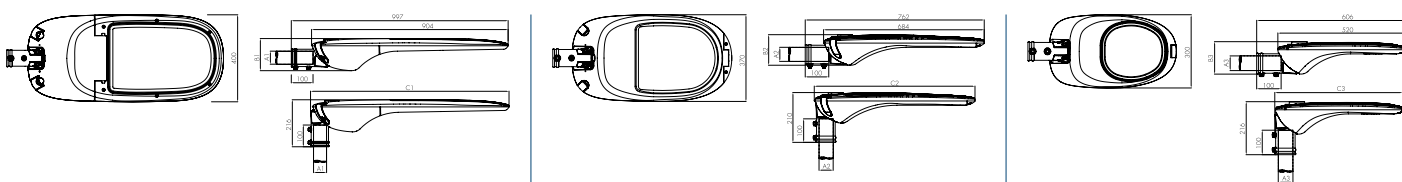

FUTURE

משפחת גופי תאורת LED המתאימים להתקנה על זרועות אופקיות או על ראש עמוד. זמינים במגוון רחב של הספקים (19-320W) בשלושה גדלים שונים. להתקנה על עמודי תאורה בגבהים 4-20 מטר (לפי הדגם הנבחר ותנאי השטח). מבחר גדול של אפשרויות אופטיקה לשמירה על תאורה מדוייקת לרוחבות, כבישים, דרכים, מעברים, טיילות, שבילי אופניים ועוד.

תיאור המוצר:

- אורך חיים ארוך במיוחד - L90>117,936 hours
- תחזוקה והתקנה קלה, אפשרות החלפת רכיבים ללא כלים.
- מאושר להתקנה ע"י פיקוד העורף, משהב"ט, משרד הבינוי והשיכון ונתיבי ישראל.
- זמין במגוון רחב של הספקים 19-320W.
- הגנה מובנת מפני התחממות יתר.
- מבחר גדול של אפשרויות אופטיקה לשמירה על תאורה מדוייקת לכל רחוב וכביש.
- לעמוד או לזרוע בקוטר $\varnothing 48$ / $\varnothing 60$ / $\varnothing 76$.

נתונים טכניים:

- גוף: יציקת אלומיניום בלחץ גבוה בגוון RAL 7022. גוון שונה ניתן לבחירה. זרוע מתכוננת המתאימה להתקנה אופקית או עילית ולהתאמת זווית ההתקנה $\pm 15^\circ$. כמות מרבית של עד 140 לדים.
- דרייבר: תוצרת Philips או OSRAM. זמין בדגם 1-10V או Dali לפי דרישה.
- לדים: סדרת XPG-3 תוצרת CREE.
- אפשרויות אופטיקה: V, T, I, T, II, T, III, T, IV, M6, M2, R3 ועוד.
- טמפי' צבע: 3000K / 4000K.
- מקדם מסירת צבע: CRI>70. CRI>80 לפי דרישה.
- מגן נחשולי מתח: עד 10KV.
- אפשרויות בקרה: DALI קווי / אלחוטי: PLC / ZAHGA / NEMA.

מפרט צבע:

עקומות פוטומטריות:

שרטוטים: