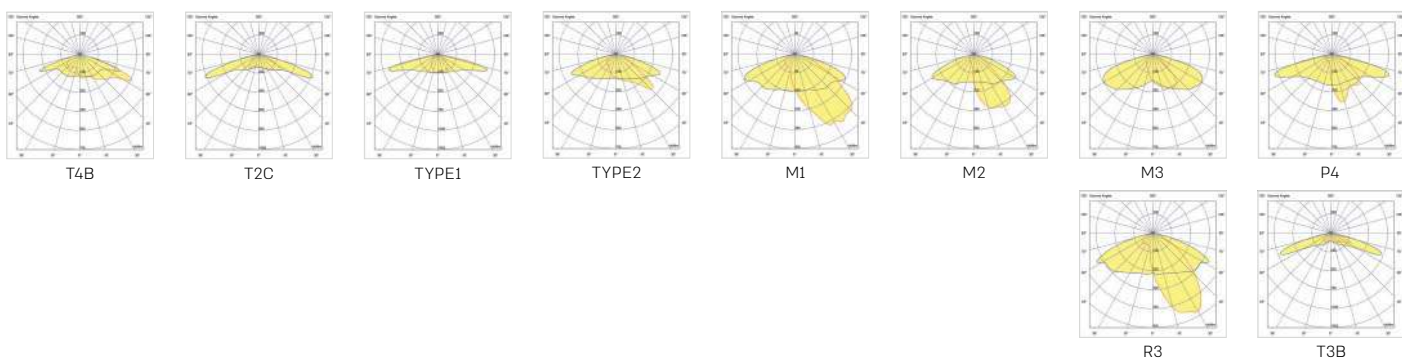

FUTURE

משפחת גופי תאורת LED המתאימים להתקנה על זרועות אופקיות או על ראש עמוד. זמינים במגוון רחב של הספקים (19-320W) בשלושה גדלים שונים. להתקנה על עמודי תאורה בגבהים 4-20 מטר (לפי הדגם הנבחר ותנאי השטח). מבחר גדול של אפשרויות אופטיקה לשמירה על תאורה מדוייקת לרוחבות, כבישים, דרכים, מעברים, טיילות, שבילי אופניים ועוד.

תיאור המוצר:

- אורך חיים ארוך במיוחד - L90>117,936 hours
- תחזוקה והתקנה קלה, אפשרות החלפת רכיבים ללא כלים.
- מאושר להתקנה ע"י פיקוד העורף, משהב"ט, משרד הבינוי והשיכון ונתיבי ישראל.
- זמין במגוון רחב של הספקים 19-320W.
- הגנה מובנת מפני התחממות יתר.
- מבחר גדול של אפשרויות אופטיקה לשמירה על תאורה מדוייקת לכל רחוב וכביש.
- לעמוד או לזרוע בקוטר $\varnothing 48$ / $\varnothing 60$ / $\varnothing 76$.

נתונים טכניים:

- גוף: יציקת אלומיניום בלחץ גבוה בגוון RAL 7022. גוון שונה ניתן לבחירה. זרוע מתכוננת המתאימה להתקנה אופקית או עילית ולהתאמת זווית ההתקנה $\pm 15^\circ$. כמות מרבית של עד 140 לדים.
- דרייבר: תוצרת Philips או OSRAM. זמין בדגם 1-10V או Dali לפי דרישה.
- לדים: סדרת XPG-3 תוצרת CREE.
- אפשרויות אופטיקה: V, T, I, T, II, T, III, T, IV, M6, M2, R3 ועוד.
- טמפי' צבע: 3000K / 4000K.
- מקדם מסירת צבע: CRI>70. CRI>80 לפי דרישה.
- מגן נחשולי מתח: עד 10KV.
- אפשרויות בקרה: DALI קווי / אלחוטי: PLC / ZAHGA / NEMA.

מפרט צבע:

עקומות פוטומטריות:

שרטוטים: