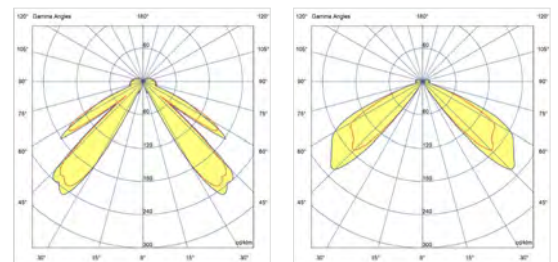

נצילות אורית (lm/W)	תפוקת אור (lm)	משקל (ק"ג)	קוטריגובה (מ"מ) (D×H)	טמפרטורת צבע	הספק (W)	דגם
67	1,810	6.30	175×975	3000K	27	FUJI Round
67	1,990	6.30	175×975	3000K	39	FUJI Round
74	2,760	6.40	175×1009	3000K	27	Double FUJI Round
73	2,880	6.40	175×1009	3000K	39	Double FUJI Round
67	1,810	6.20	175×947	3000K	27	FUJI Flat
64	2,510	6.20	175×947	3000K	39	FUJI Flat
74	1,990	6.50	175×981	3000K	27	Double FUJI Flat
73	2,880	6.50	175×981	3000K	39	Double FUJI Flat

* הנתונים בטבלה מתייחסים לדגמים המופיעים בה בלבד. ניתן להזמין גופי תאורה באופטיקה / טמפי' צבע / הספקים / גדלים שונים לפי דרישה. ** תיתכן סטייה של +/-10%. ט.ל.ח.

טמפרטורת צבע:

שרטוטים:

עקומות פוטומטריות:

טרמינל סנטר, אור יהודה
יועץ תאורה: קובי רוזנטל