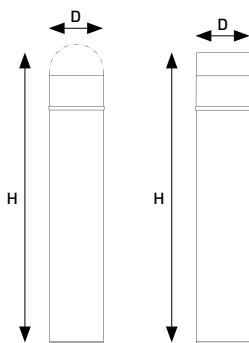

FUJI היא משפחה של עמודי תאורה מסוגניים (BOLLARD), ברמת פרימיום מתוצרת UNILAMP. גופי התאורה פוג' עמידים במיוחד לתנאי חוץ ובעלי אורך חיים ארוך. זמינים בשני דגמים FLAT/ROUND. מתאים להתקנה בגנים ציבוריים, פארקים, שבילים, טיילות איזורי מסחר, שטחים פתוחים ועוד.

תיאור המוצר:

- זמין בשני עיצובים שונים לבחירה בדגם FLAT/ROUND.
- בעל רמת אטימות במפני אבק ומים - IP65.
- פיזור אור סימטרי בגווי אור שונים לבחירה.

נתונים טכניים:

- גוף: יציקת אלומיניום בלחץ צבוע פוליאסטר בתנור עמידה בפני קורוזיה בשימושים חיצוניים. במגוון צבעים לבחירה.
- בעל רפלקטור אלומיניום למניעת סינוור בשני דגמים סימטריים.
- עם מפזר אור פוליקרבונט פריזמטי / שקוף / חלבי בעל עמידות גבוהה בהולם מכאני ועמידות בפני קרינת UV.
- דרייבר: תוצרת TRIDONIC. זמין בדגם Dali או 1-10V לפי דרישה.
- לדים: תוצרת CREE / CITIZEN או ש"ע.
- אפשרויות אופטיקה: 2 דגמי אופטיקה סימטרית.
- טמפי' צבע אפשריות: 2700K / 3000K / 4000K.
- מקדם מסירת צבע: >CRI80.

נצילות אורית (lm/W)	תפוקת אור (lm)	משקל (ק"ג)	קוטריגובה (מ"מ) (D×H)	טמפרטורת צבע	הספק (W)	דגם
67	1,810	6.30	175×975	3000K	27	FUJI Round
67	1,990	6.30	175×975	3000K	39	FUJI Round
74	2,760	6.40	175×1009	3000K	27	Double FUJI Round
73	2,880	6.40	175×1009	3000K	39	Double FUJI Round
67	1,810	6.20	175×947	3000K	27	FUJI Flat
64	2,510	6.20	175×947	3000K	39	FUJI Flat
74	1,990	6.50	175×981	3000K	27	Double FUJI Flat
73	2,880	6.50	175×981	3000K	39	Double FUJI Flat

* הנתונים בטבלה מתייחסים לדגמים המופיעים בה בלבד. ניתן להזמין גופי תאורה באופטיקה / טמפי' צבע / הספקים / גדלים שונים לפי דרישה. ** תיתכן סטייה של +/-10%. ט.ל.ח.

טמפרטורת צבע:

שרטוטים:

עקומות פוטומטריות: