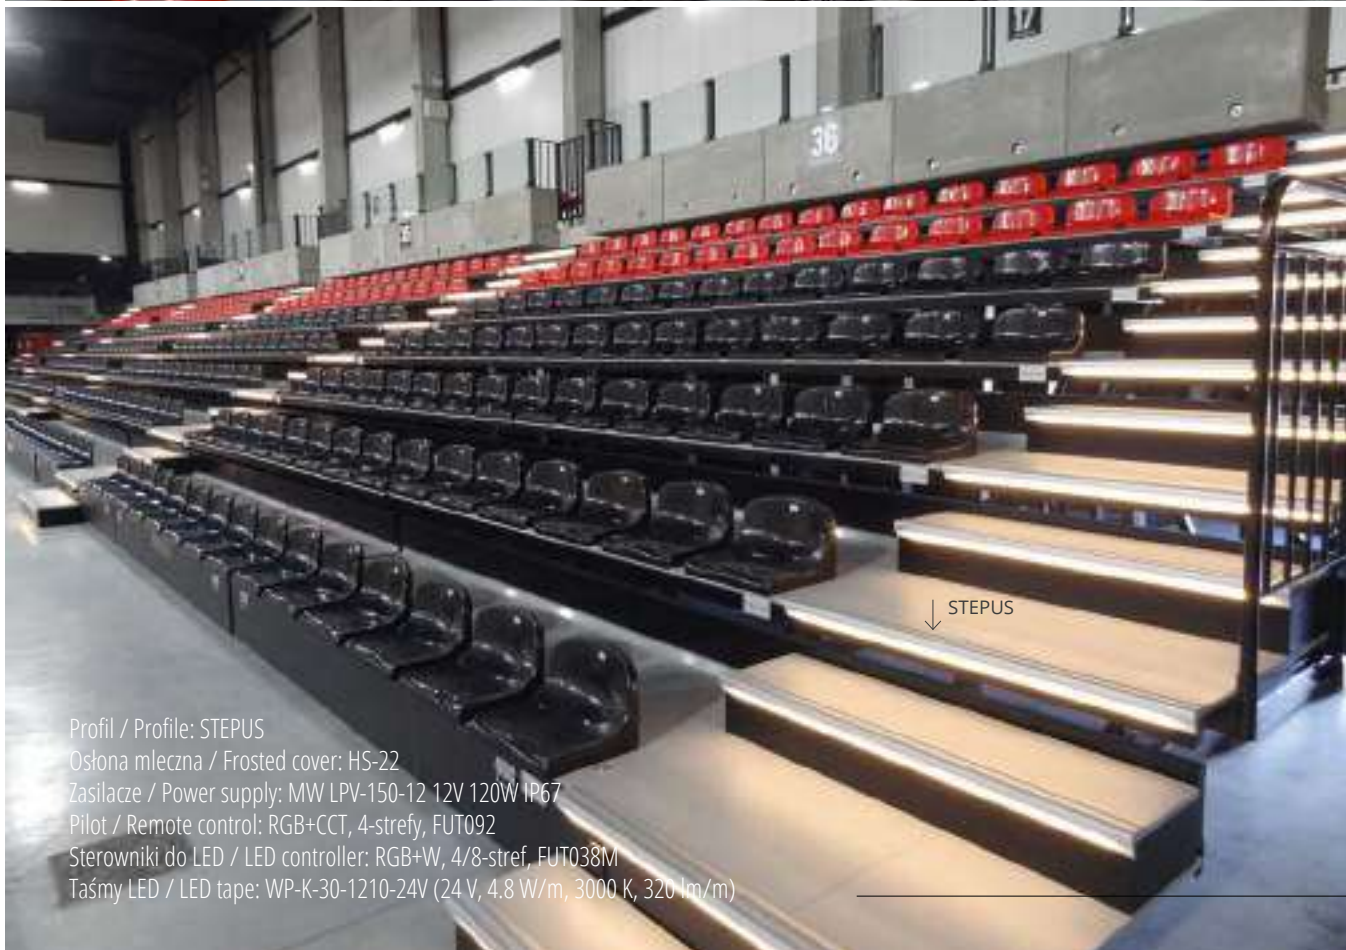

GLAZA-DUO

STEP

Przestrzeń publiczna / Public space
Hala sportowa / Sports Hall

Profil / Profile: STEPUS
Osłona mleczna / Frosted cover: HS-22
Zasilacze / Power supply: MW LPV-150-12 12V 120W IP67
Pilot / Remote control: RGB+CCT, 4-strefy, FUT092
Sterowniki do LED / LED controller: RGB+W, 4/8-stref, FUT038M
Taśmy LED / LED tape: WP-K-30-1210-24V (24 V, 4.8 W/m, 3000 K, 320 lm/m)