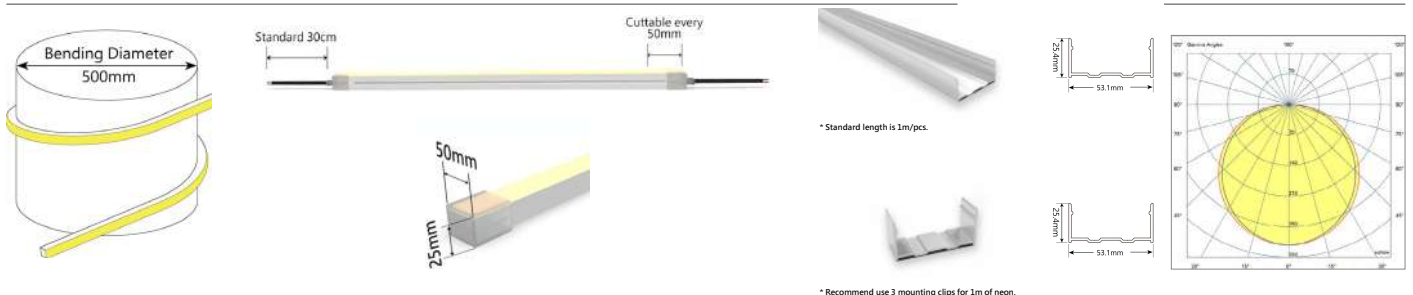

שרטוטים:

עקומות כוטריות:

24V DC

ta= -20+60°

IP67

RG0

L80> 54,000 Hours

TM21

LM80

CB

ת" 20

* הנתונים המובאים כאן נועדו למטרות מידע בלבד והם עשויים להשתנות ללא הודעה מוקדמת. ט.ל.ח.