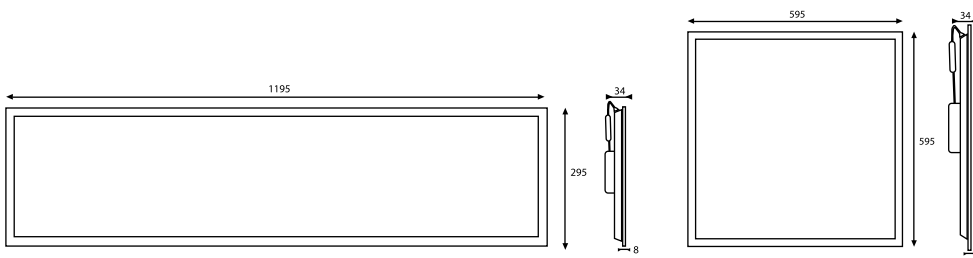

* הנתונים המובאים כאן נועדו למטרות מידע בלבד והם עשויים להשתנות ללא הודעה מוקדמת. ט.ל.ח.