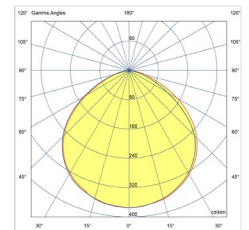

אביזרים נלווים (בהזמנה מיוחדת):

מסגרת להתקנה צמודת תקרה.

UGR	נצילות אורית (lm/W)	תפוקת אור (lm)	משקל (ק"ג)	אורך-רוחב-גובה (מ"מ) (H×W×L)	טמפרטורת צבע	הספק (W)	דגם
<19	100	3,600	3	34×595×595	4000K	36	EXPERT
<19	120	4,320	3	34×595×595	4000K	36	EXPERT
<19	100	3,600	3	32×295×1195	4000K	36	EXPERT
<19	120	4,320	3	32×295×1195	4000K	36	EXPERT

* הנתונים בטבלה מתייחסים לדגמים המופיעים בה בלבד. ניתן להזמין גופי תאורה באופטיקה / טמפ' צבע / הספקים / גדלים שונים לפי דרישה. ** תיתכן סטייה של +10% - ט.ל.ח.

טמפרטורת צבע:

שרטוטים:

עקומות פוטומטריות:

* הנתונים המובאים כאן נועדו למטרות מידע בלבד והם עשויים להשתנות ללא הודעה מוקדמת. ט.ל.ח.