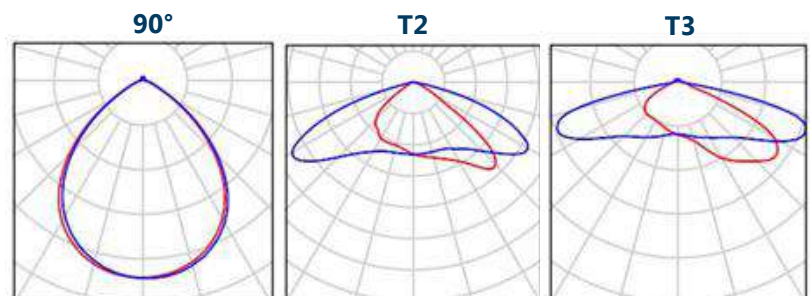

נתונים טכניים:

גוף: יציקת אלומיניום, כיסוי אלומיניום חכוכית מחוסמת או עדשת PMMA/PC. קוטר הבסיס להתקנה - 60/76 מ"מ.

דרייבר: תוצרת Phillips.

לדים: תוצרת Lumileds / Cree.

טמ' צבע אפשריות: 3000°K/4000°K/5000°K

מקדם מסירת צבע: CRI>70.

אפשרויות אופטיקה: 4 אפשרויות אופטיקה זמינות (T2, T3, T4, T5)

גוון צבע הגוף: שחור מט (RAL 9005, 9006, 9007). זמין בצבעים נוספים לפי דרישה.

אחריות: 5 שנות אחריות

דגם	הספק (W)	מידות	משקל	תפוקת אור (lm)	נצילות אורית (lm/W)
GYRO	30	∅ 488*618mm	11 ק"ג	3600	120
GYRO	60	∅ 488*618mm	11 ק"ג	7200	120
GYRO	100	∅ 488*618mm	11 ק"ג	12000	120
GYRO	150	∅ 488*618mm	11 ק"ג	18000	120

* גוף התאורה זמין בעיצובים שונים המשפיעים על משקל ומידות גוף התאורה.

שרטוטים:

עקומות פוטומטריות:

* הנתונים המובאים כאן נועדו למטרות מידע בלבד והם עשויים להשתנות ללא הודעה מוקדמת.