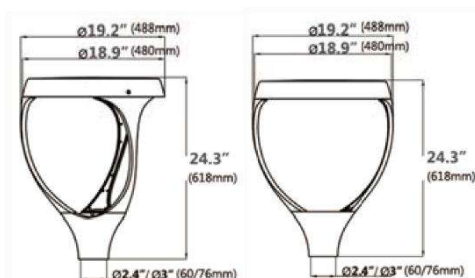

נתונים טכניים:

גוף: יציקת אלומיניום, כיסוי אלומיניום חכוכית מחוסמת או עדשת PMMA/PC. קוטר הבסיס להתקנה - 60/76 מ"מ.

דרייבר: תוצרת Phillips.

לדים: תוצרת Lumileds / Cree.

טמ' צבע אפשריות: 3000°K/4000°K/5000°K

מקדם מסירת צבע: CRI>70.

אפשרויות אופטיקה: 4 אפשרויות אופטיקה זמינות (T2, T3, T4, T5)

גוון צבע הגוף: שחור מט (RAL 9005, 9006, 9007). זמין בצבעים נוספים לפי דרישה.

אחריות: 5 שנות אחריות

דגם	הספק (W)	מידות	משקל	תפוקת אור (lm)	נצילות אורית (lm/W)
GYRO	30	∅ 488*618mm	11 ק"ג	3600	120
GYRO	60	∅ 488*618mm	11 ק"ג	7200	120
GYRO	100	∅ 488*618mm	11 ק"ג	12000	120
GYRO	150	∅ 488*618mm	11 ק"ג	18000	120

* גוף התאורה זמין בעיצובים שונים המשפיעים על משקל ומידות גוף התאורה.

שרטוטים:

עקומות פוטומטריות:

* הנתונים המובאים כאן נועדו למטרות מידע בלבד והם עשויים להשתנות ללא הודעה מוקדמת.