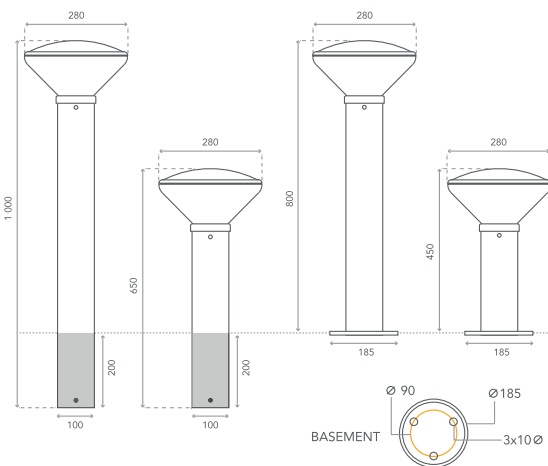

VANDAL PROOF

תאורה סולארית

עמודון תאורה סולארי בלתי שבי. עמיד וחזק במיוחד ברמת אטימות IP68 מתאפיין בחוזקתו כאנטי וואנדלי ברמה גבוהה מאוד. IK10++ להתקנה מעל או בתוך האדמה, לתאורה חיישני תנועה. מתאים להארת שבילים, גנים ציבוריים, טיילות ועוד.

תיאור המוצר:

- בעל רמת אטימות גבוהה במפני אבק ומים - IP68.
- דירוג עמידות הוואנדל הגבוה ביותר IK10++, בלתי שבי.
- חיישן תנועה עם זיהוי רדיוס של 4 מטר.
- תאורה סולארית, חיסכון באנרגיה ללא כבלים.

נתונים טכניים:

- גוף: יצקת אלומיניום פוליקרבונט בלחץ גבוה עם הגנת UV.
- רפלקטור מאלומיניום טהור. גימור שחור או אפור.
- התקנה: קבורה ישירה/בורג יסוד.
- סוללה: LiFePO4, טעינה של 6 שעות, אוטונומיה 24 שעות.
- פאנל סולארי: פאנל בטכנולוגיית מונוקריסטלין 6W.
- טמפ' צבע: 3000K - 6500K

נצילות אורית (lm/W)	תפוקת אור (lm)	זמן עד לטעינה מלאה	קיבולת סוללה	רוחב-גובה (מ"מ)	טמפרטורת צבע	הספק (W)	דגם
187	560	> 6 שעות	24 שעות	450x280	3000K - 6500K	3	VANDAL PROOF
187	560	> 6 שעות	24 שעות	800x280	3000K - 6500K	3	VANDAL PROOF

* הנתונים בטבלה מתייחסים לדגמים המופיעים בה בלבד. ניתן להזמין גופי תאורה באופטיקה / טמפ' צבע / הספקים / גדלים שונים לפי דרישה. ** תיתכן סטייה של +/-10%. ט.ל.ח.

שרטוטים:

עקומות פוטומטריות: