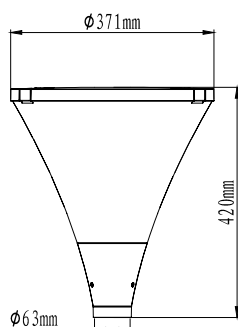

BALDER Indirect

גוף תאורה LED לתאורה חיצונית מסוגנת, להתקנה על ראש עמוד. אידיאלי להתקנה במרכזים עירוניים, רחבות, מדרכות, טיילות, פארקים, גנים ציבוריים ועוד. מאיר באור רך, לא ישיר ולא מסנוור.

תיאור המוצר:

- בעל רמת אטימות מפני אבק ומים - IP66.
- נצילות אורית גבוהה של 140 lm/W.
- ניתן להזמין עם שקע NEMA או ZHAGA לשילוב מערכות בקרה.

נתונים טכניים:

- גוף: סגסוגת אלומיניום, מתוכנן לפיזור חום אופטימלי צבוע אלקטרוסטטית בתנור.
- עדשה: PMMA או PC.
- דרייבר: PHILIPS, Vossloh Schwabe או ש"ע זמן בדגם 1-10V Dali.
- לדים: תוצרת Cree, LUMILEDS או ש"ע.
- אפשרויות אופטיקה: סימטרי, אסימטרי.
- טמפ' צבע: 3000K. ניתן להזמין 4000K לפי דרישה.
- מקדם מסירת צבע: CRI>70. ניתן להזמין CRI>80 לפי דרישה.
- אופציה להזמנה: גלאי נוכחות.

נצילות אורית (lm/W)	תפוקת אור (lm)	משקל (ק"ג)	קוטריגובה (HxD) (מ"מ)	טמפרטורת צבע	הספק (W)	דגם
90	1,800	6.4	420x371	4000K	20	BALDER - LOW UGR
90	3,600	6.4	420x371	4000K	40	BALDER - LOW UGR

* הנתונים בטבלה מתייחסים לדגמים המופיעים בה בלבד. ניתן להזמין גופי תאורה באופטיקה / טמפ' צבע / הספקים / גדלים שונים לפי דרישה. ** תיתכן סטייה של +/-10%. ט.ל.ח.

שרטוטים:

עקומות פוטומטריות:

- 220-240V 50-60 Hz
- PF>92%
- ta= -30~+50°
- L80> 54,000 Hours
- IK09
- IP66
- RG0
- TM21
- LM80
- CB
- ISO 9001:2015 CERTIFIED COMPANY

* הנתונים המובאים כאן נועדו למטרות מידע בלבד והם עשויים להשתנות ללא הודעה מוקדמת. ט.ל.ח.