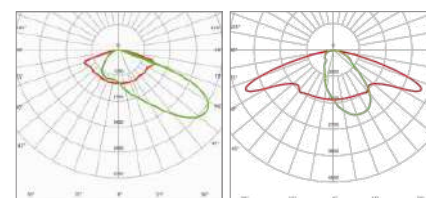

אטם אנטי סנוור, מצמצם את זווית האלומה

נצילות אורית (lm/W)	תפוקת אור (lm)	משקל (ק"ג)	קוטריגובה (HxD) (מ"מ)	טמפרטורת צבע	הספק (W)	דגם
90	1,800	6.4	420x371	4000K	20	BALDER - LOW UGR
90	3,600	6.4	420x371	4000K	40	BALDER - LOW UGR

* הנתונים בטבלה מתייחסים לדגמים המופיעים בה בלבד. ניתן להזמין גופי תאורה באופטיקה / טמפ' צבע / הספקים / גדלים שונים לפי דרישה. ** תיתכן סטייה של +/-10%. ט.ל.ח.

טמפרטורת צבע:

שרטוטים:

עקומות פוטומטריות:

- 220-240V 50-60 Hz
- PF>92%
- ta= -30~+50°
- L80> 54,000 Hours
- IK09
- IP66
- RG0
- TM21
- LM80
- CB
- ISO 9001:2015 CERTIFIED COMPANY