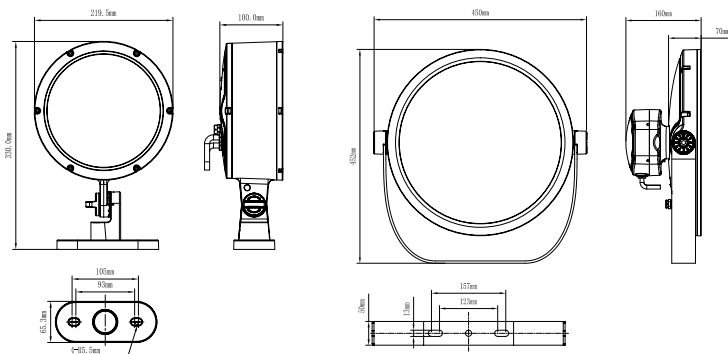

אביזרים נלווים זמינים:

- לובר ו/או HoneyComb למניעת סינוור.
- דוקרן להתקנה בקרקע.
- מתאם תלייה על עמוד.

נצילות אורית (lm/W)	תפוקת אור (lm)	אופטיקה	משקל (ק"ג)	קוטרה גובה רוחב (מ"מ)	טמפרטורת צבע	הספק (W)	דגם
70	2,450	3° / 15° / 30°×60° / 41° / 75°	4.3	360×290×180	4000K	35	CELLUS FL39
100	10,500	3° / 15° / 30°×60° / 41° / 75°	11.8	525×495×235	4000K	150	CELLUS FL39

* הנתונים בטבלה מתייחסים לדגמים המופיעים בה בלבד. ניתן להזמין גופי תאורה באופטיקה / טמפ' צבע / הספקים / גדלים שונים לפי דרישה. ** ייתכן סטייה של 10%-. ט.ל.ח.

טמפרטורת צבע:

שרטוטים:

עקומות פוטומטריות: