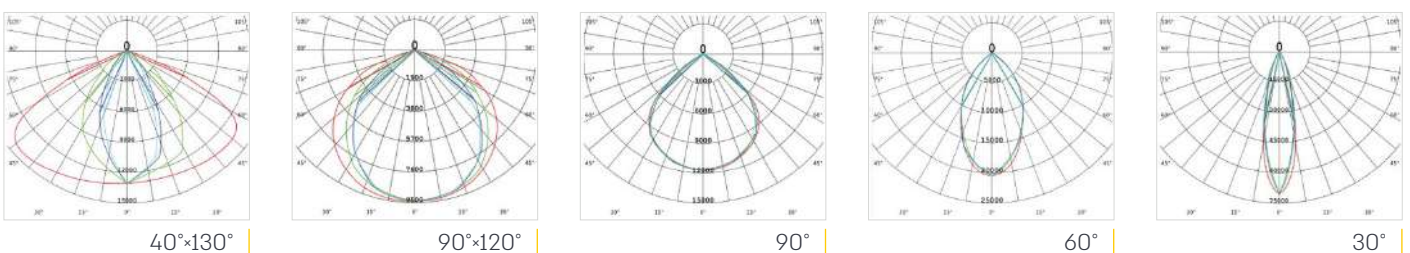

220-240V 50-60 Hz
PF>92%
ta=-30~+55°
IP67
IP66
L80>60,000 Hours
TM21
LM80
תואם מברט 08
ת"י 20
ISO 9001 CERTIFIED