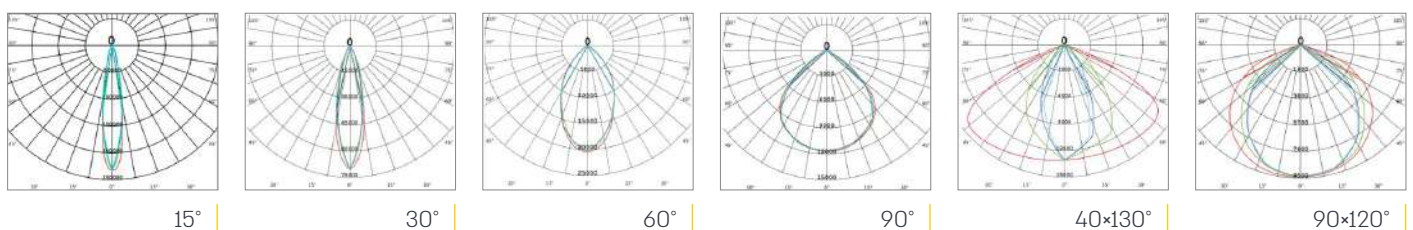

עקומות פוטומטריות:

220-240V 50-60 Hz
PF>92%
ta=-40~+50°
IK08
IP65
L80>72,000 Hours
TM21
LM80
תואם מפרט 08
ת"י 20
ISO 9001:2015